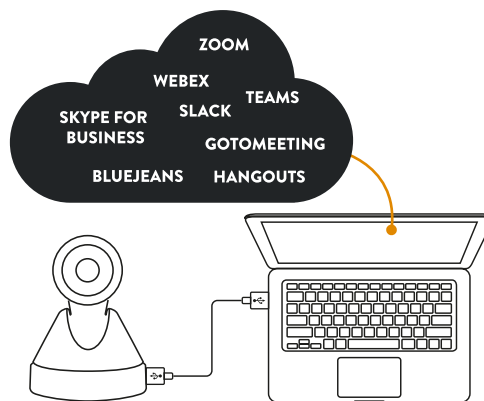

Konftel Cam50

Идеальный захват

Камера для конференций Konftel Cam50 USB обеспечивает исключительное качество видеозображения при осуществлении видео-конференц-связи (ВКС), и при этом по себестоимости в разы меньшей, чем для камер с PTZ того же класса других брендов. Мощный оптический зум обеспечивает захват лиц и подробностей с поразительной чёткостью, с дальностью действия, которая позволяет охватить даже большие конференц-помещения. Камера Konftel Cam50 будет естественным партнёром вашему спикерфону или установленной аудиосистеме.

Камера Konftel Cam50 использует оптику высочайшего класса и гарантирует превосходную точность воспроизведения – от линз и до датчика изображения и технологии оптимизации качества видео. Даже при малой освещённости изображение чёткое и яркое. Вы можете убедиться в качестве видеокартинки, выдаваемой видео-конференц-камерой, используя 12-кратный оптический зум в течение всего совещания. Отображайте записи на белой доске или детали образца продукции с поразительной чёткостью.

Ощущение личного присутствия

Поворотная камера с увеличительным объективом (PTZ, "панорама-наклон-зум") идеально подходит для конференц-залов средней и большой площади. Поле зрения 72,5° сразу же создаёт полную иллюзию непосредственного присутствия участников на совещании, и изображение легко увеличить до подходящего размера. Перемещение камеры в положения пресета (заранее сохранённые угловые позиции) и регулировка увеличения выполняется простым нажатием кнопки. Но можно с успехом предпочесть ручной регулировке камеры Konftel Cam50 автоматическую оптимизацию изображения.

Совещания без помех

Каким бы приложением или облачным сервисом вы ни пользовались, камера Konftel Cam50 обеспечит видеозображение – требуется только подключение через USB. И эта удобная и практичная система для малоразмерных переговорных настолько же незаменима в конференц-залах большей площади.