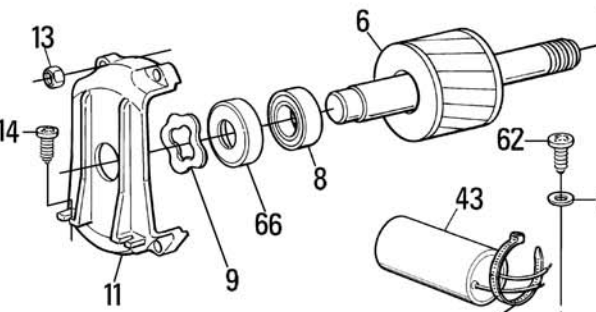

MOBY 220V-24V

MOBY 24V

Opening limit switch - Fine corsa apertura
 Fin de course en ouverture - Endschalter in öffnung
 Fin de carrera de apertura - Wylacznik krancowy wotwieraniu

Closing limit switch
 Fine corsa chiusura
 Fin de course de fermeture
 Endschalter in Schließung
 Fin de carrera de cierre
 Wylacznik krancowy zamykania