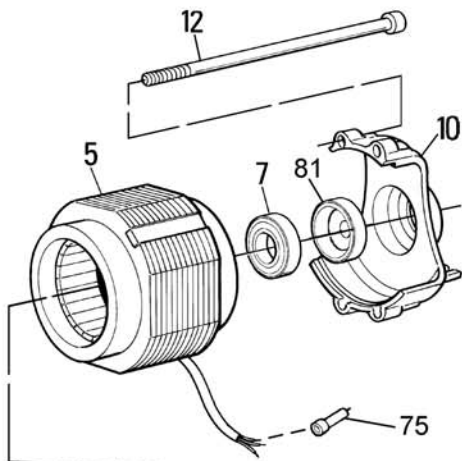

MOBY 220V-24V

MOBY 24V

Opening limit switch - Fine corsa apertura
 Fin de course en ouverture - Endschalter in öffnung
 Fin de carrera de apertura - Wylacznik krancowy wotwieraniu

Closing limit switch
 Fine corsa chiusura
 Fin de course de fermeture
 Endschalter in Schließung
 Fin de carrera de cierre
 Wylacznik krancowy zamykania