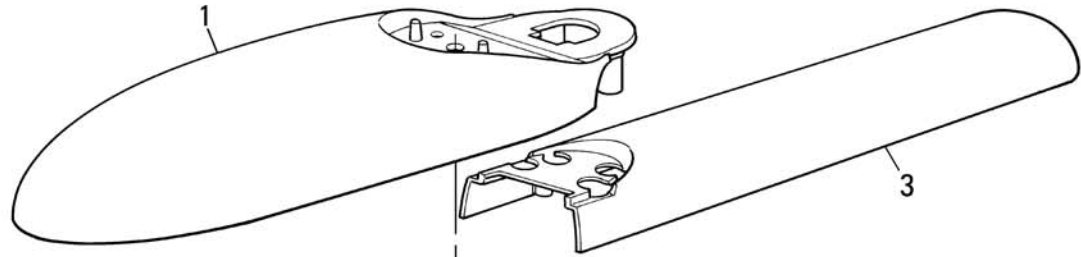

MOBY 220V-24V

MOBY 24V

Opening limit switch - Fine corsa apertura
 Fin de course en ouverture - Endschalter in öffnung
 Fin de carrera de apertura - Wylacznik krancowy wotwieraniu

Closing limit switch
 Fine corsa chiusura
 Fin de course de fermeture
 Endschalter in Schließung
 Fin de carrera de cierre
 Wylacznik krancowy zamykania