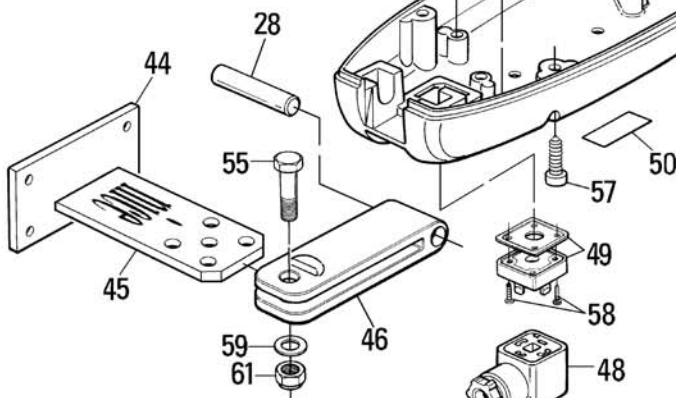

MOBY 220V-24V

MOBY 24V

Opening limit switch - Fine corsa apertura
 Fin de course en ouverture - Endschalter in öffnung
 Fin de carrera de apertura - Wylacznik krancowy wotwieraniu

Closing limit switch
 Fine corsa chiusura
 Fin de course de fermeture
 Endschalter in Schließung
 Fin de carrera de cierre
 Wylacznik krancowy zamykania