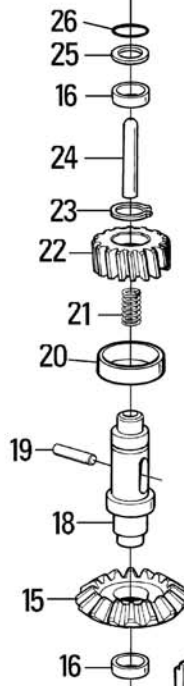

MOBY 220V-24V

MOBY 24V

Opening limit switch - Fine corsa apertura
 Fin de course en ouverture - Endschalter in öffnung
 Fin de carrera de apertura - Wylacznik krancowy wotwieraniu

Closing limit switch
 Fine corsa chiusura
 Fin de course de fermeture
 Endschalter in Schließung
 Fin de carrera de cierre
 Wylacznik krancowy zamykania