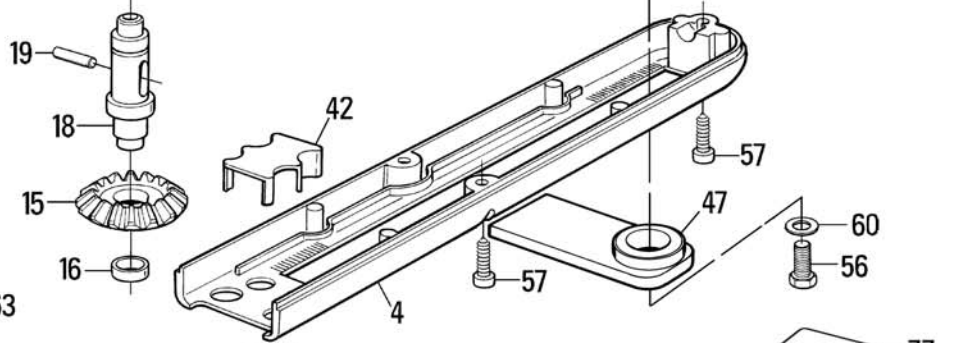

MOBY 220V-24V

MOBY 24V

Opening limit switch - Fine corsa apertura
 Fin de course en ouverture - Endschalter in öffnung
 Fin de carrera de apertura - Wylacznik krancowy wotwieraniu

Closing limit switch
 Fine corsa chiusura
 Fin de course de fermeture
 Endschalter in Schließung
 Fin de carrera de cierre
 Wylacznik krancowy zamykania