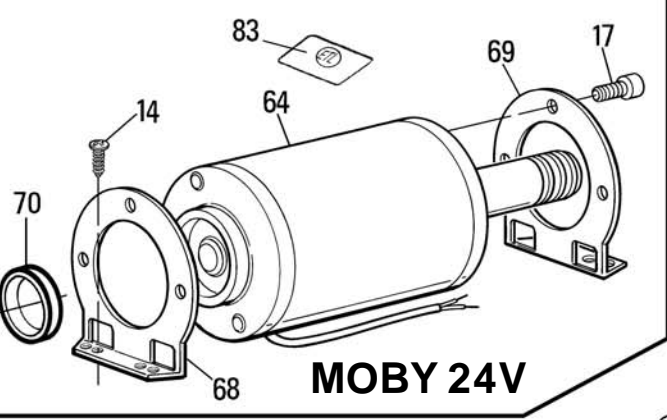

MOBY 220V-24V

MOBY 24V

Opening limit switch - Fine corsa apertura
 Fin de course en ouverture - Endschalter in öffnung
 Fin de carrera de apertura - Wylacznik krancowy wotwieraniu

Closing limit switch
 Fine corsa chiusura
 Fin de course de fermeture
 Endschalter in Schließung
 Fin de carrera de cierre
 Wylacznik krancowy zamykania