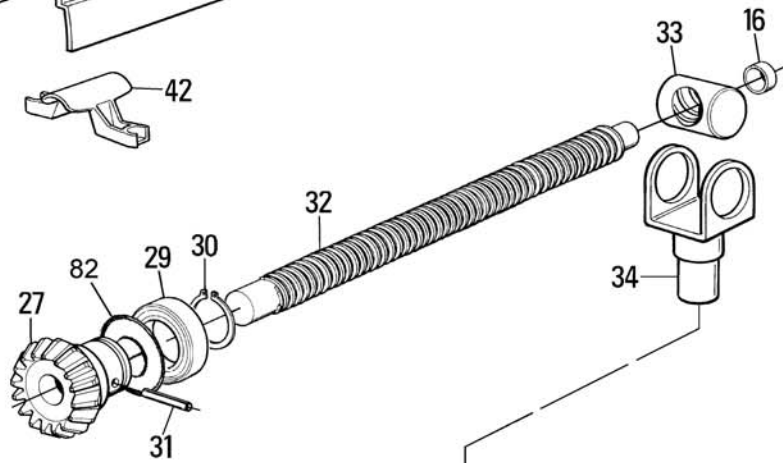

MOBY 220V-24V

MOBY 24V

Opening limit switch - Fine corsa apertura
 Fin de course en ouverture - Endschalter in öffnung
 Fin de carrera de apertura - Wylacznik krancowy wotwieraniu

Closing limit switch
 Fine corsa chiusura
 Fin de course de fermeture
 Endschalter in Schließung
 Fin de carrera de cierre
 Wylacznik krancowy zamykania