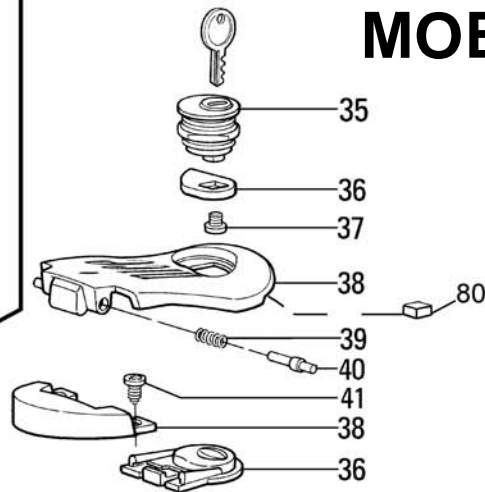

MOBY 220V-24V

MOBY 24V

Opening limit switch - Fine corsa apertura
 Fin de course en ouverture - Endschalter in öffnung
 Fin de carrera de apertura - Wylacznik krancowy wotwieraniu

Closing limit switch
 Fine corsa chiusura
 Fin de course de fermeture
 Endschalter in Schließung
 Fin de carrera de cierre
 Wylacznik krancowy zamykania