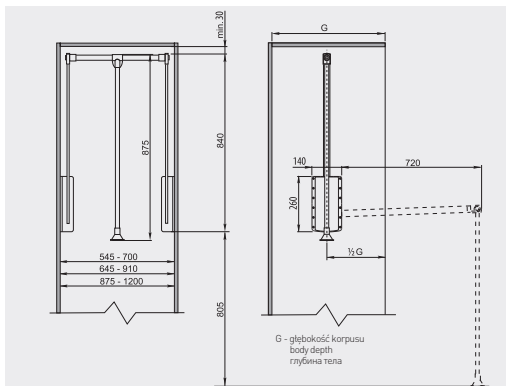

Pantograf z podnośnikiem olejowym
 Pull-down wardrobe rail – oil
 Пантограф с масляным подъемником

NEW

	mm	kg		
PG-ST83115-10A	975-1200	8	biały white белый	stal steel сталь
PG-ST6083-10A	645-910			
PG-ST4560-10A	545-700			
PG-ST83115-60	975-1200		antracyt anthracite антрацит	
PG-ST6083-60	645-910			
PG-ST4560-60	545-700			