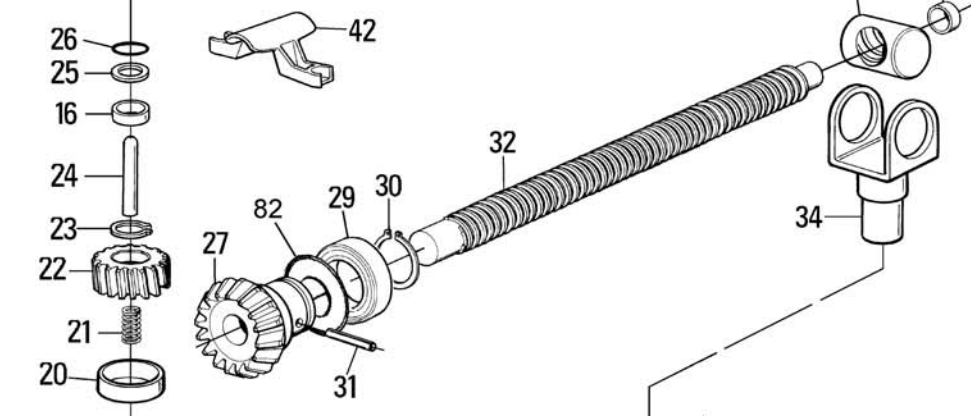

# MOBY 220V-24V

**MOBY 24V**

Closing limit switch  
 Fine corsa chiusura  
 Fin de course de fermeture  
 Endscharter in Schließung  
 Fin de carrera de cierre  
 Wyłącznik krańcowy zamykania

Opening limit switch - Fine corsa apertura  
 Fin de course en ouverture - Endscharter in öffnung  
 Fin de carrera de apertura - Wyłącznik krańcowy wotwieraniu