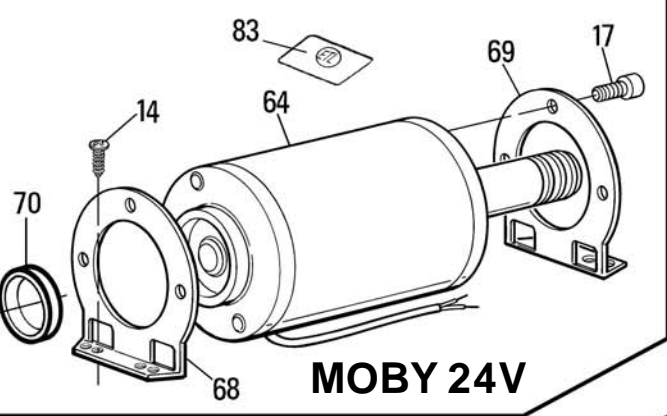

# MOBY 220V-24V

**MOBY 24V**

Closing limit switch  
 Fine corsa chiusura  
 Fin de course de fermeture  
 Endscharter in Schließung  
 Fin de carrera de cierre  
 Wyłącznik krańcowy zamykania

Opening limit switch - Fine corsa apertura  
 Fin de course en ouverture - Endscharter in öffnung  
 Fin de carrera de apertura - Wyłącznik krańcowy wotwieraniu