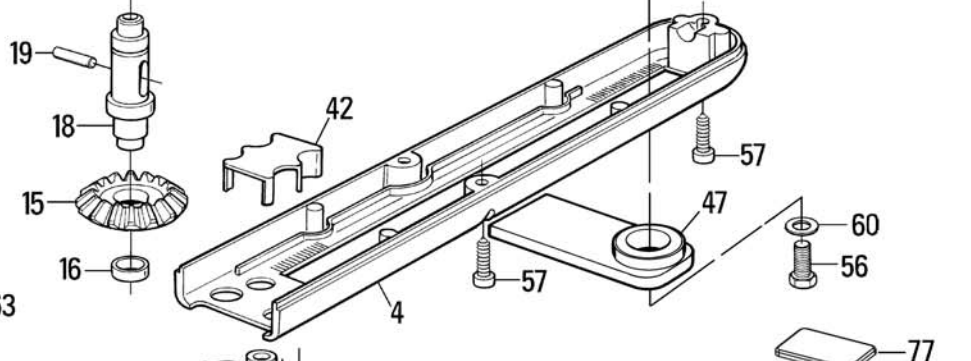

# MOBY 220V-24V

**MOBY 24V**

Closing limit switch  
 Fine corsa chiusura  
 Fin de course de fermeture  
 Endscharter in Schließung  
 Fin de carrera de cierre  
 Wyłącznik krańcowy zamykania

Opening limit switch - Fine corsa apertura  
 Fin de course en ouverture - Endscharter in öffnung  
 Fin de carrera de apertura - Wyłącznik krańcowy wotwieraniu