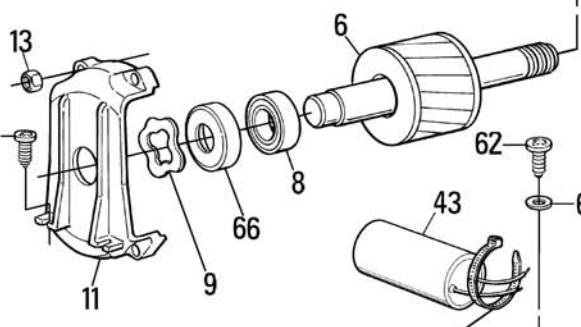

# MOBY 220V-24V

**MOBY 24V**

Closing limit switch  
 Fine corsa chiusura  
 Fin de course de fermeture  
 Endscharter in Schließung  
 Fin de carrera de cierre  
 Wyłącznik krańcowy zamykania

Opening limit switch - Fine corsa apertura  
 Fin de course en ouverture - Endscharter in öffnung  
 Fin de carrera de apertura - Wyłącznik krańcowy wotwieraniu