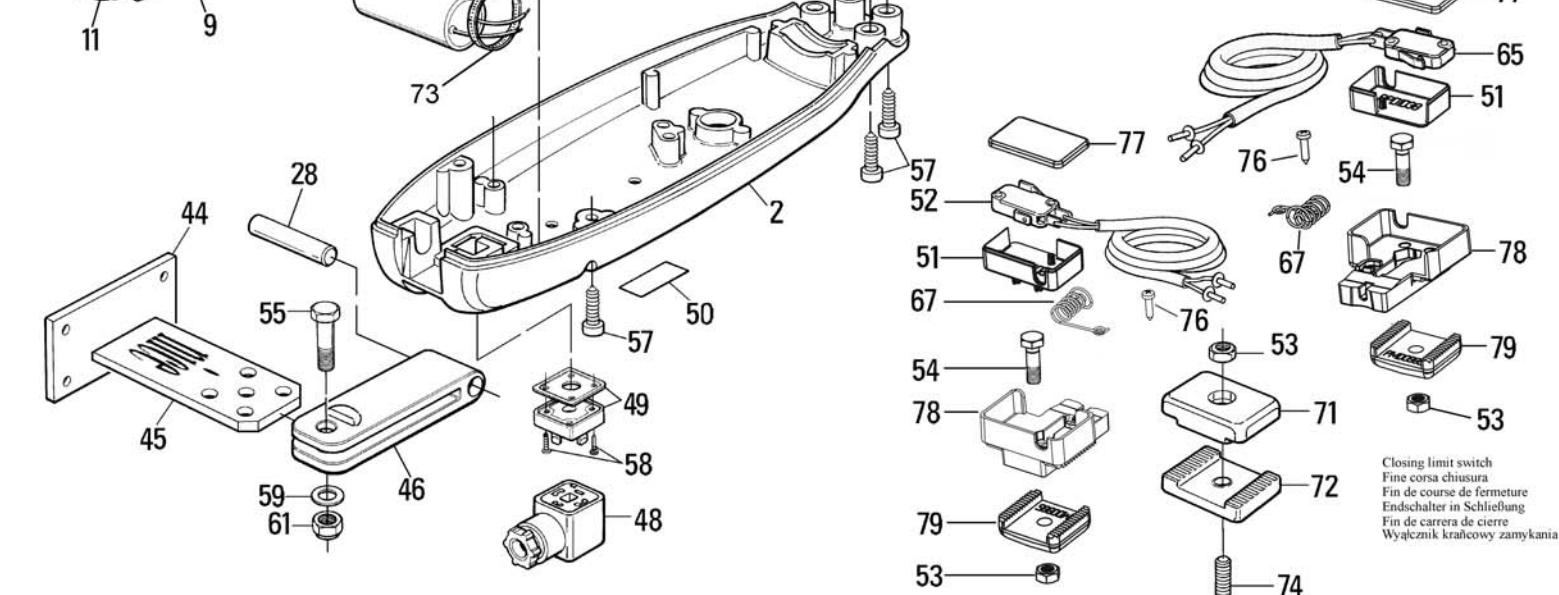

# MOBY 220V-24V

**MOBY 24V**

Closing limit switch  
 Fine corsa chiusura  
 Fin de course de fermeture  
 Endscharter in Schließung  
 Fin de carrera de cierre  
 Wyłącznik krańcowy zamykania

Opening limit switch - Fine corsa apertura  
 Fin de course en ouverture - Endscharter in öffnung  
 Fin de carrera de apertura - Wyłącznik krańcowy wotwieraniu