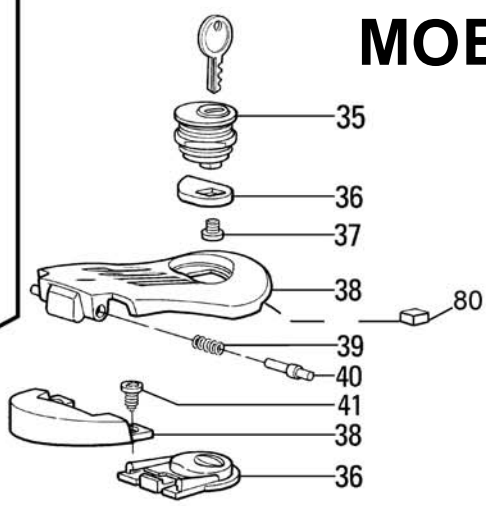

# MOBY 220V-24V

**MOBY 24V**

Closing limit switch  
 Fine corsa chiusura  
 Fin de course de fermeture  
 Endscharter in Schließung  
 Fin de carrera de cierre  
 Wyłącznik krańcowy zamykania

Opening limit switch - Fine corsa apertura  
 Fin de course en ouverture - Endscharter in öffnung  
 Fin de carrera de apertura - Wyłącznik krańcowy wotwieraniu