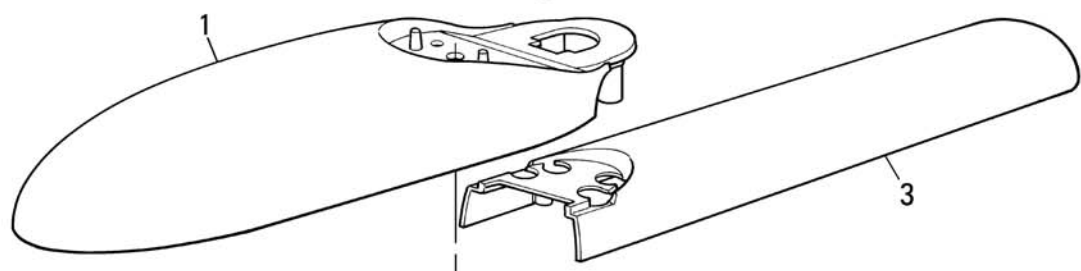

# MOBY 220V-24V

**MOBY 24V**

Closing limit switch  
 Fine corsa chiusura  
 Fin de course de fermeture  
 Endscharter in Schließung  
 Fin de carrera de cierre  
 Wyłącznik krańcowy zamykania

Opening limit switch - Fine corsa apertura  
 Fin de course en ouverture - Endscharter in öffnung  
 Fin de carrera de apertura - Wyłącznik krańcowy wotwieraniu