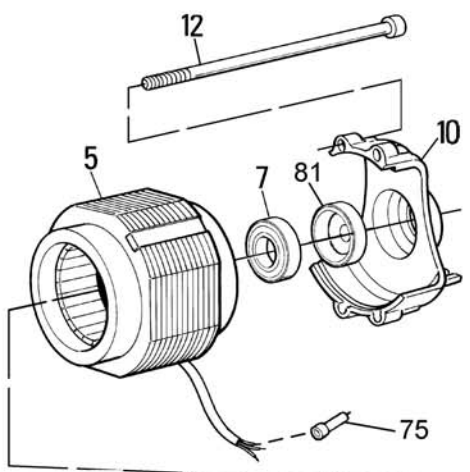

# MOBY 220V-24V

**MOBY 24V**

Closing limit switch  
 Fine corsa chiusura  
 Fin de course de fermeture  
 Endscharter in Schließung  
 Fin de carrera de cierre  
 Wyłącznik krańcowy zamykania

Opening limit switch - Fine corsa apertura  
 Fin de course en ouverture - Endscharter in öffnung  
 Fin de carrera de apertura - Wyłącznik krańcowy wotwieraniu