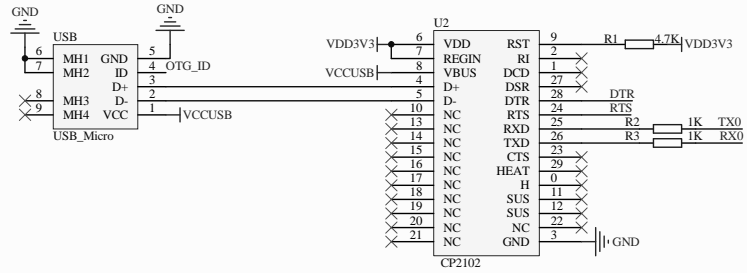

USB Part

Power Part

名称	ESP12E	图号	1
制图	SLJ	版本	V0
时间	2014-04-13	Cannot open file E:\公司办公\4-文件 资料\2-文件资料\1-L OGO和公章\logo.jpg	
校核	YP		
公司	DOIT		