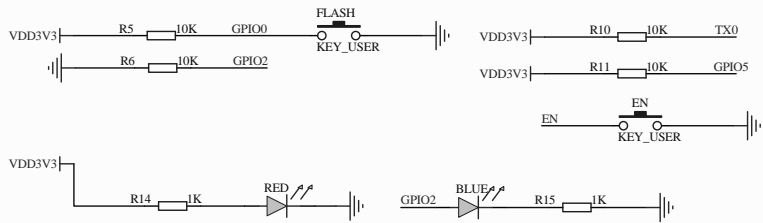

USB Part

Power Part

名称	ESP12E	图号	1
制图	SLJ	版本	V0
时间	2014-04-13	Cannot open file E:\公司办公\4-文件 资料\2-文件资料\1-L OGO和公章\logo.jpg	
校核	YP		
公司	DOIT		