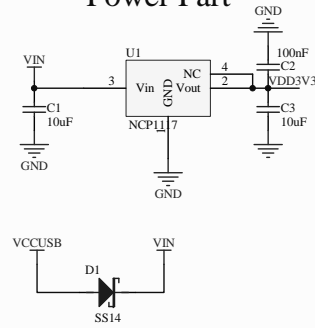

USB Part

Power Part

名称	ESP12E	图号	1
制图	SLJ	版本	V0
时间	2014-04-13	Cannot open file E:\公司办公\4-文件 资料\2-文件资料\1-L OGO和公章\logo.jpg	
校核	YP		
公司	DOIT		