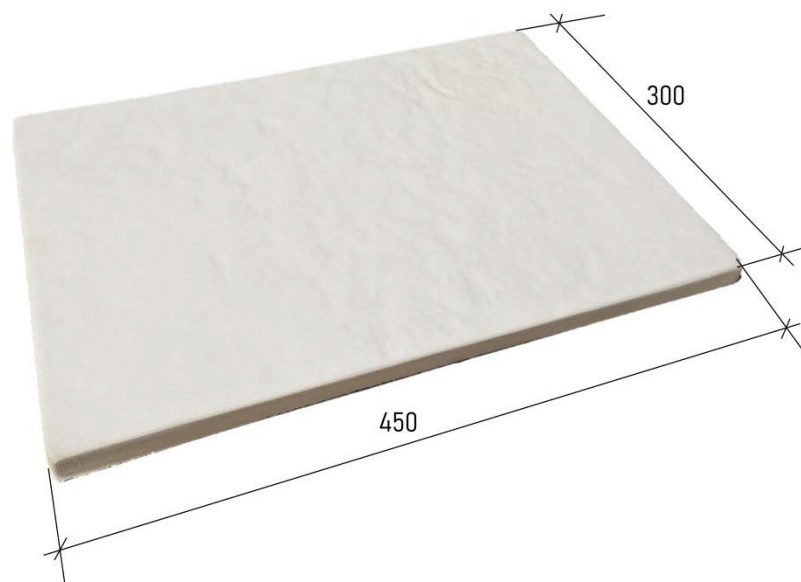

Камень для зоны вокруг бассейна, террасная плитка имеет 4 основные размера плит. Их сочетание и чередование создают уникальный узор. Используется для облицовки бортика бассейна, террасы и ступеней. Поверхность плитки рифленая, имитирует натуральный камень, что увеличивает противоскользящие свойства. Террасная плитка изготовлена из того же материала, что и копинговый камень, и имеет идентичный цвет, благодаря чему вся зона вокруг бассейна и бортик бассейна выполнены в едином стиле.