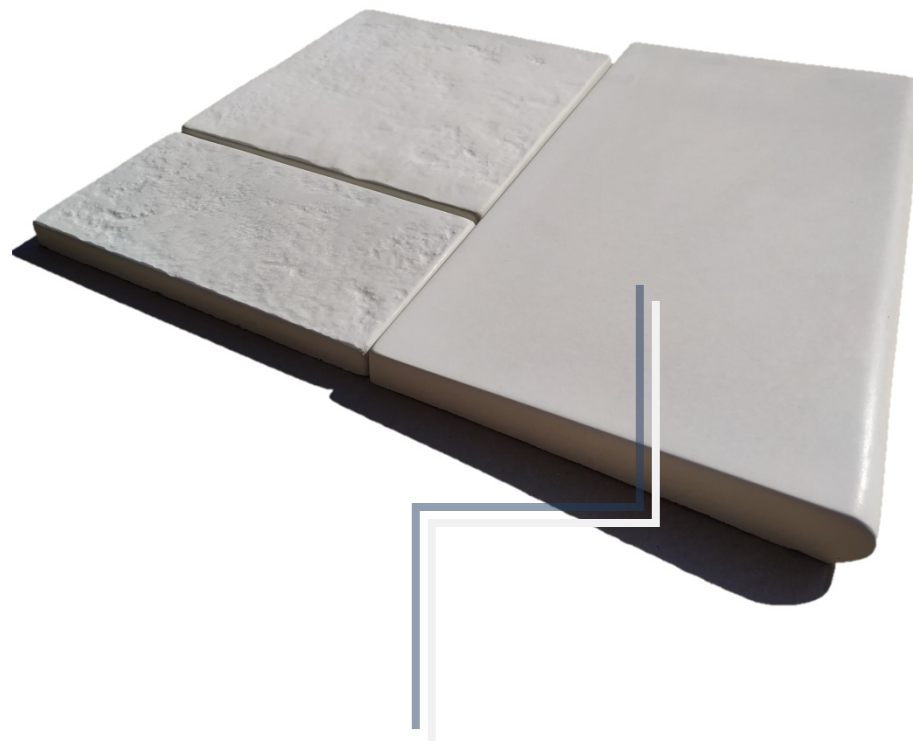

Flat Stone 320 угол внутренний

[Flat Stone 320 прямой](#)