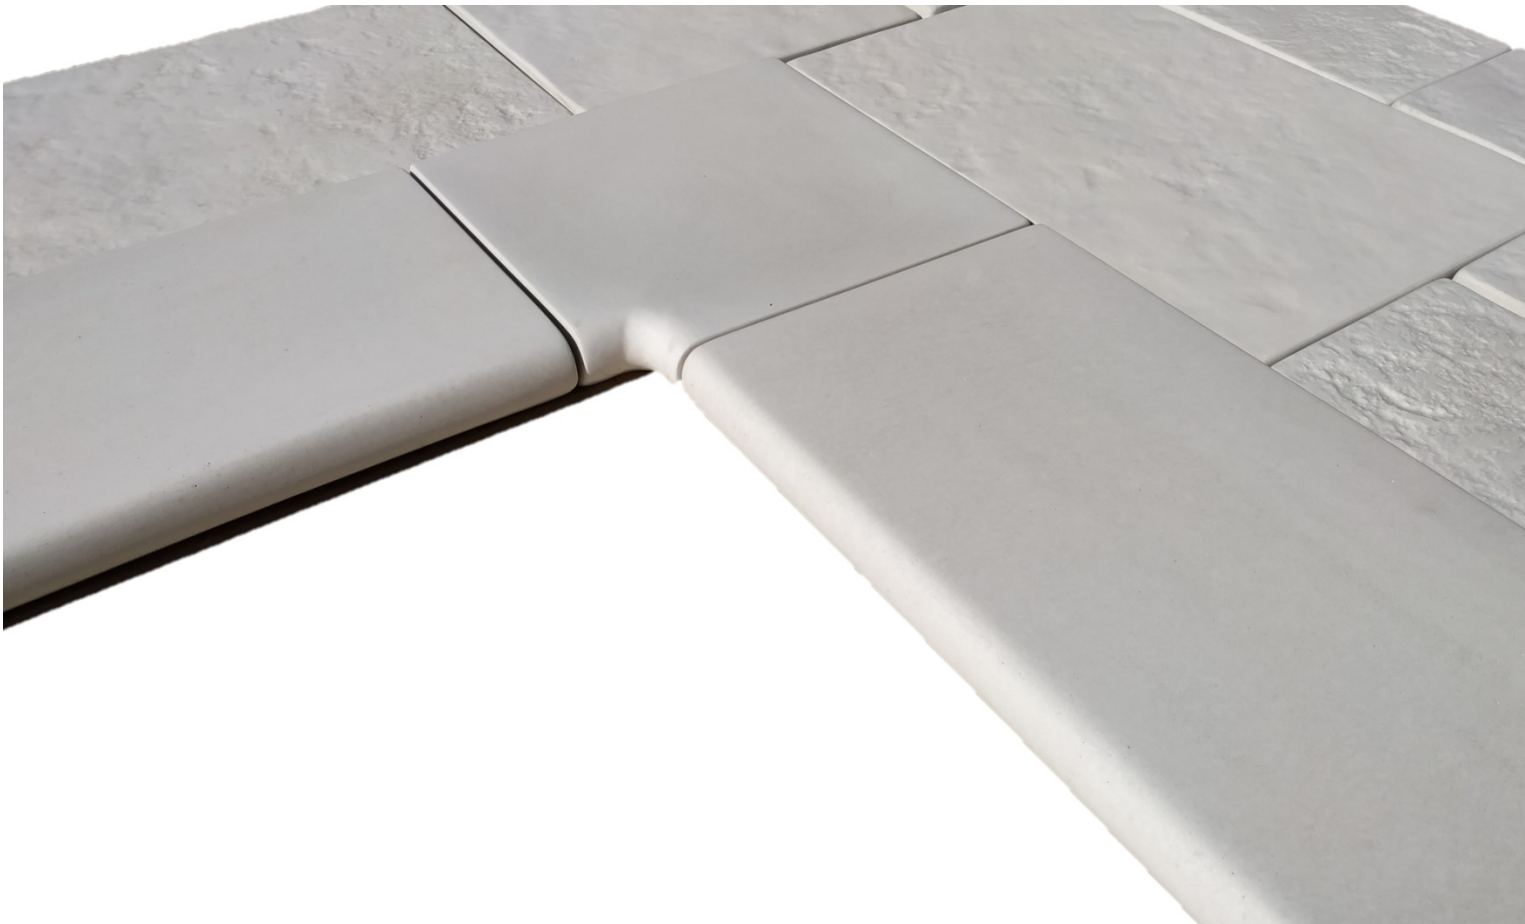

Копинговый камень для бассейна

ТМ «Прасолова Е.Е.»

koping.dp.ua

Копинговый камень ТМ «Прасолова Е.Е.» - это лучшее решение для отделки борта бассейна, как с практической, так и с эстетической стороны. Камень производится из высококачественных материалов: мраморная крошка, белый цемент М600.

Коллекция Flat stone

Коллекция **Flat stone** отличается лаконичностью и простотой форм. Ровные грани, прямые линии подчеркнут и дополнят ваш бассейн в стиле минимализм.

[Flat Stone прямой 250*500](#)

[Flat Stone угол внутренний 250](#)