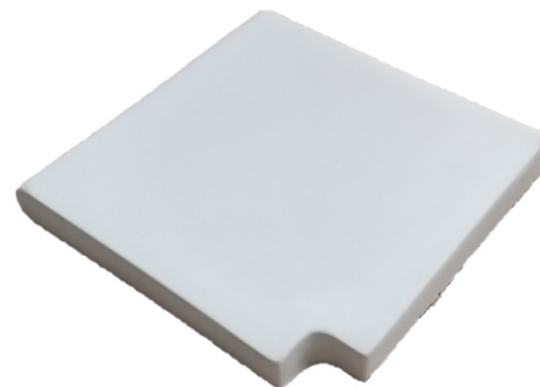

Копинговый камень для бассейна

ТМ «Прасолова Е.Е.»

koping.dp.ua

Копинговый камень ТМ «Прасолова Е.Е.» - это лучшее решение для отделки борта бассейна, как с практической, так и с эстетической стороны. Камень производится из высококачественных материалов: мраморная крошка, белый цемент М600.

Коллекция Flat stone

Коллекция **Flat stone** отличается лаконичностью и простотой форм. Ровные грани, прямые линии подчеркнут и дополнят ваш бассейн в стиле минимализм.

[Flat Stone прямой 250*500](#)

[Flat Stone угол внутренний 250](#)