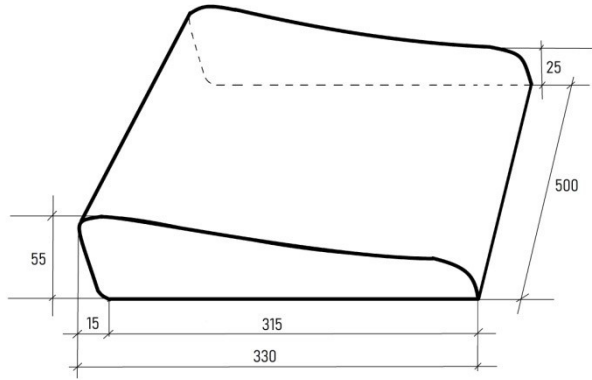

Копинговый камень 250

[Прямой 250*500](#)

[Угол внутренний 250](#)

[Угол наружный 250](#)

[Радиус 250 R-0.5 м.](#)
(2 шт. на ¼ окружности)

[Радиус 250 R-1 м.](#)
(4 шт. на ¼ окружности)

[Радиус 250 R-1.5 м.](#)
(6 шт. на ¼ окружности)

Копинговый камень 300

[Прямой 300*500](#)

Угол внутренний 300

Угол наружный 300

Радиус 300 R-0.5 м.

(2 шт. на $\frac{1}{4}$ окружности)

Радиус 300 R-1 м.

(4 шт. на $\frac{1}{4}$ окружности)

Радиус 300 R-1.5 м.

(6 шт. на $\frac{1}{4}$ окружности)

[Прямой 330*500](#)

[Угол внутренний 330](#)

[Угол наружный 330](#)

[Прямой 400*500](#)

[Угол внутренний 400](#)

[Угол наружный 400](#)

Flat Stone 280 Радиус R-0.5м.

Flat Stone 280 Радиус R-1м.

Flat Stone 280 Радиус R-1.5м.

[Flat Stone 320 прямой](#)

Flat Stone 320 угол внутренний

Flat Stone 320 угол наружный

Flat Stone 320 Радиус R-0.5, R-1, R-1.5м.