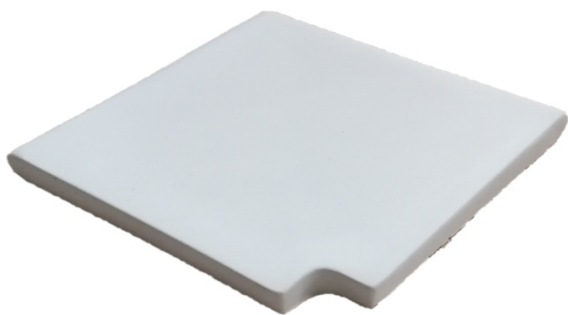

Копинговый камень для бассейна

ТМ «Прасолова Е.Е.»

koping.dp.ua

Копинговый камень ТМ «Прасолова Е.Е.» - это лучшее решение для отделки борта бассейна, как с практической, так и с эстетической стороны. Камень производится из высококачественных материалов: мраморная крошка, белый цемент М600.

Flat Stone 280 Радиус R-0.5м.

Flat Stone 280 Радиус R-1м.

Flat Stone 280 Радиус R-1.5м.

[Flat Stone 320 прямой](#)

Flat Stone 320 угол внутренний

Flat Stone 320 угол наружный

Flat Stone 320 Радиус R-0.5, R-1, R-1.5м.

Камень для зоны вокруг бассейна, террасная плитка имеет 4 основные размера плит. Их сочетание и чередование создают уникальный узор. Используется для облицовки бортика бассейна, террасы и ступеней. Поверхность плитки рифленая, имитирует натуральный камень, что увеличивает противоскользящие свойства. Террасная плитка изготовлена из того же материала, что и копинговый камень, и имеет идентичный цвет, благодаря чему вся зона вокруг бассейна и бортик бассейна выполнены в едином стиле.