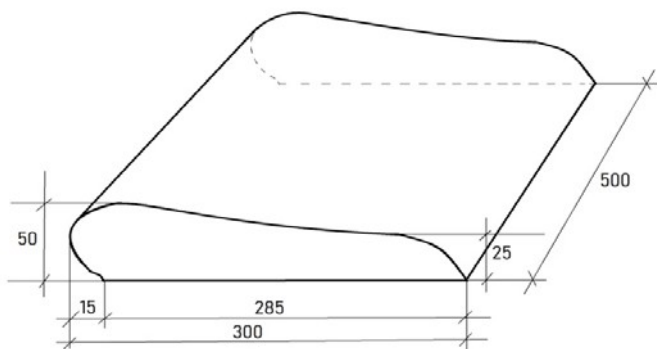

Копинговый камень 250

[Прямой 250*500](#)

[Угол внутренний 250](#)

[Угол наружный 250](#)

[Радиус 250 R-0.5 м.](#)
(2 шт. на ¼ окружности)

[Радиус 250 R-1 м.](#)
(4 шт. на ¼ окружности)

[Радиус 250 R-1.5 м.](#)
(6 шт. на ¼ окружности)

Копинговый камень 300

[Прямой 300*500](#)

Угол внутренний 300

Угол наружный 300

Радиус 300 R-0.5 м.

(2 шт. на $\frac{1}{4}$ окружности)

Радиус 300 R-1 м.

(4 шт. на $\frac{1}{4}$ окружности)

Радиус 300 R-1.5 м.

(6 шт. на $\frac{1}{4}$ окружности)

[Прямой 330*500](#)

[Угол внутренний 330](#)

[Угол наружный 330](#)

[Прямой 400*500](#)

[Угол внутренний 400](#)

[Угол наружный 400](#)

Flat Stone 280 Радиус R-0.5м.

Flat Stone 280 Радиус R-1м.

Flat Stone 280 Радиус R-1.5м.

[Flat Stone 320 прямой](#)

Flat Stone 320 угол внутренний

Flat Stone 320 угол наружный

Flat Stone 320 Радиус R-0.5, R-1, R-1.5м.