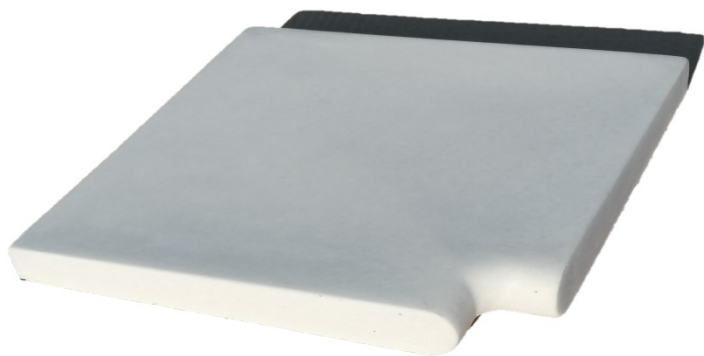

Flat Stone угол внутренний 280