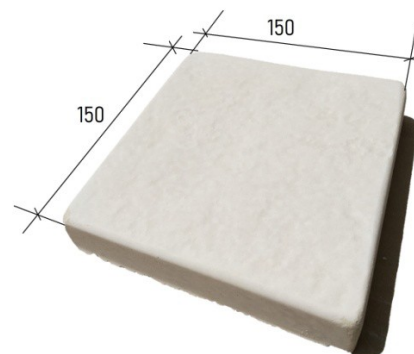

Flat Stone 280 Радиус R-0.5м.

Flat Stone 280 Радиус R-1м.

Flat Stone 280 Радиус R-1.5м.

[Flat Stone 320 прямой](#)

Flat Stone 320 угол внутренний

Flat Stone 320 угол наружный

Flat Stone 320 Радиус R-0.5, R-1, R-1.5м.

Камень для зоны вокруг бассейна, террасная плитка имеет 4 основные размера плит. Их сочетание и чередование создают уникальный узор. Используется для облицовки бортика бассейна, террасы и ступеней. Поверхность плитки рифленая, имитирует натуральный камень, что увеличивает противоскользящие свойства. Террасная плитка изготовлена из того же материала, что и копинговый камень, и имеет идентичный цвет, благодаря чему вся зона вокруг бассейна и бортик бассейна выполнены в едином стиле.