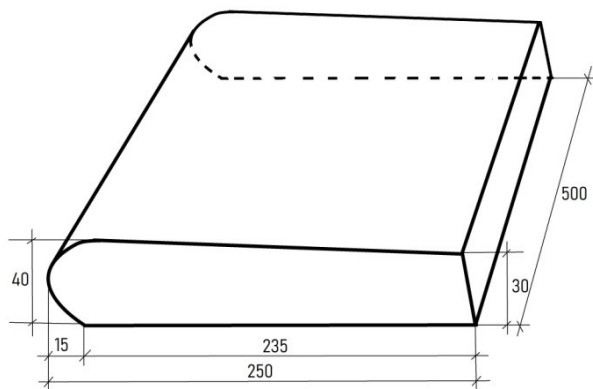

[Flat Stone прямой 250*500](#)