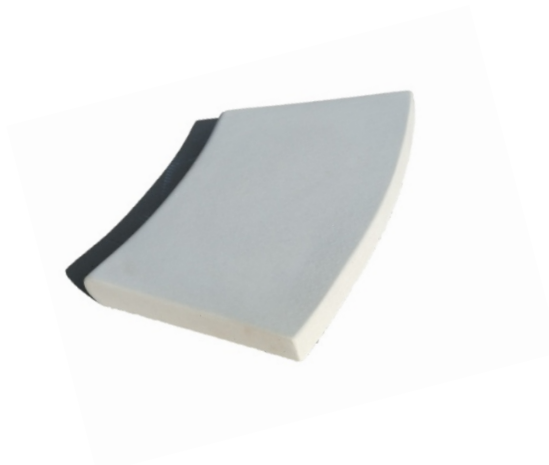

Flat Stone 280 Радиус R-1м.