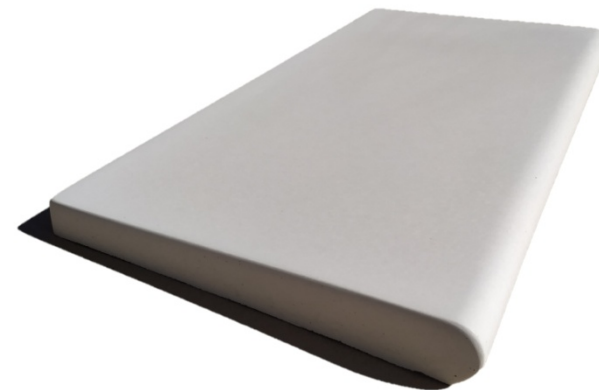

Копинговый камень 280