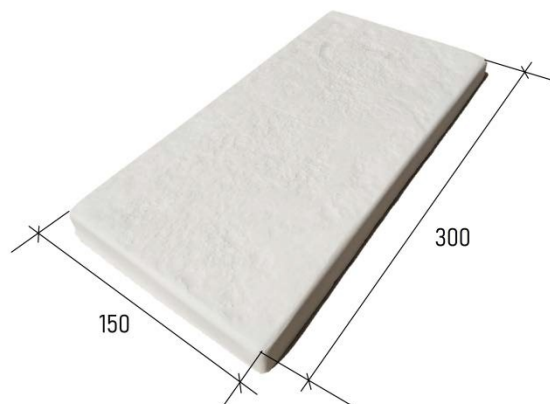

Камень для зоны вокруг бассейна, террасная плитка имеет 4 основные размера плит. Их сочетание и чередование создают уникальный узор. Используется для облицовки бортика бассейна, террасы и ступеней. Поверхность плитки рифленая, имитирует натуральный камень, что увеличивает противоскользящие свойства. Террасная плитка изготовлена из того же материала, что и копинговый камень, и имеет идентичный цвет, благодаря чему вся зона вокруг бассейна и бортик бассейна выполнены в едином стиле.