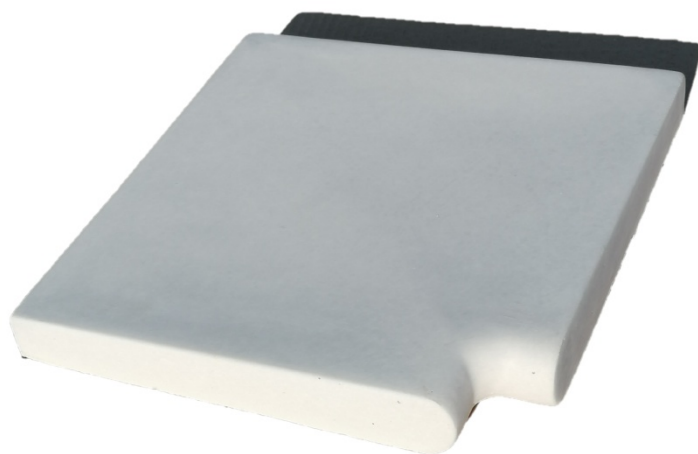

Копинговый камень для бассейна

ТМ «Прасолова Е.Е.»

koping.dp.ua

Копинговый камень ТМ «Прасолова Е.Е.» - это лучшее решение для отделки борта бассейна, как с практической, так и с эстетической стороны. Камень производится из высококачественных материалов: мраморная крошка, белый цемент М600.

Коллекция Flat stone

Коллекция **Flat stone** отличается лаконичностью и простотой форм. Ровные грани, прямые линии подчеркнут и дополнят ваш бассейн в стиле минимализм.

[Flat Stone прямой 250*500](#)

[Flat Stone угол внутренний 250](#)