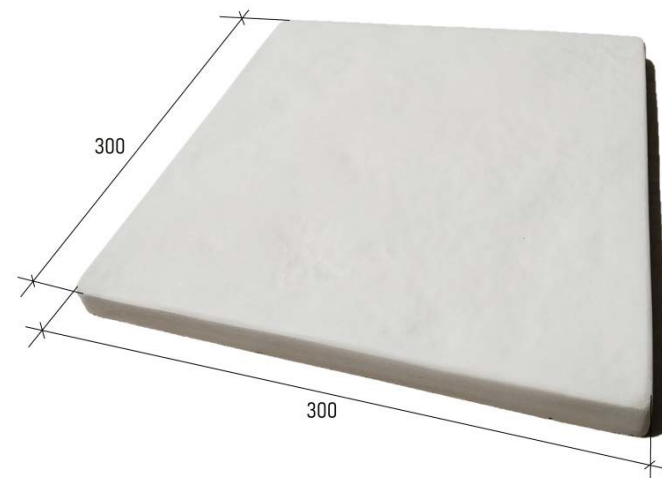

Камень для зоны вокруг бассейна, террасная плитка имеет 4 основные размера плит. Их сочетание и чередование создают уникальный узор. Используется для облицовки бортика бассейна, террасы и ступеней. Поверхность плитки рифленая, имитирует натуральный камень, что увеличивает противоскользящие свойства. Террасная плитка изготовлена из того же материала, что и копинговый камень, и имеет идентичный цвет, благодаря чему вся зона вокруг бассейна и бортик бассейна выполнены в едином стиле.