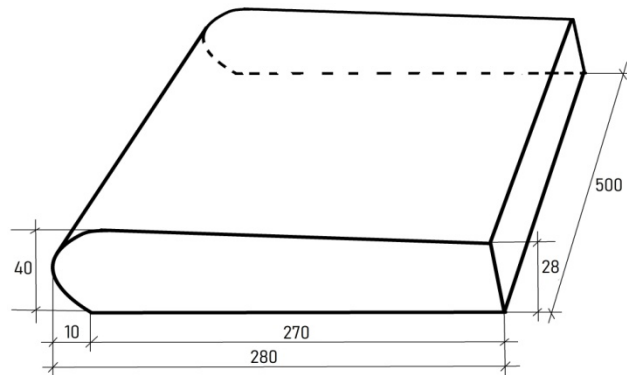

[Flat Stone угол наружный 250](#)

Flat Stone 250 радиус R-0.5м.

Flat Stone 250 радиус R-1м.

Flat Stone 250 радиус R-1.5м.

Копинговый камень 280

[Flat Stone прямой 280*500](#)

Flat Stone угол внутренний 280

Flat Stone угол наружный 280

Flat Stone 280 Радиус R-0.5м.

Flat Stone 280 Радиус R-1м.

Flat Stone 280 Радиус R-1.5м.

[Flat Stone 320 прямой](#)

Flat Stone 320 угол внутренний

Flat Stone 320 угол наружный

Flat Stone 320 Радиус R-0.5, R-1, R-1.5м.