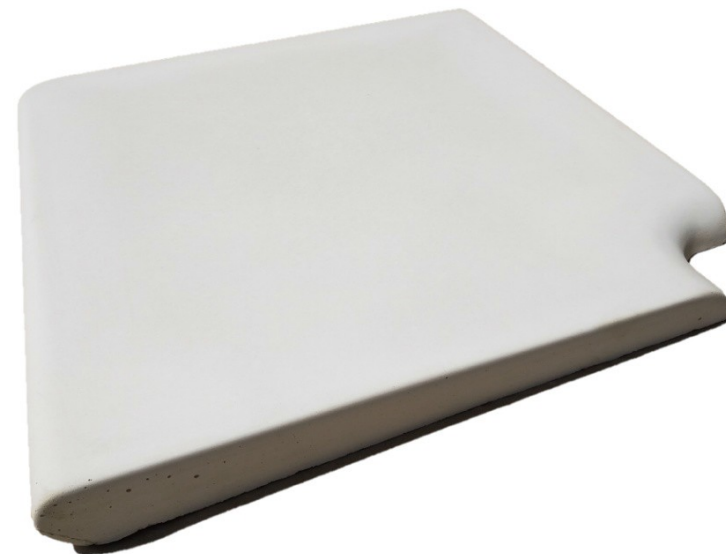

[Угол наружный 400](#)