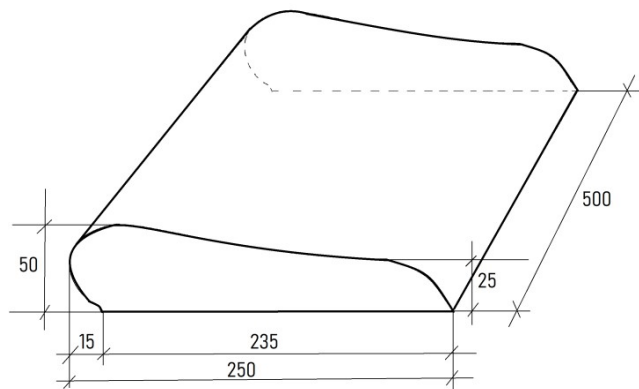

Копинговый камень 250

[Прямой 250*500](#)

[Угол внутренний 250](#)

[Угол наружный 250](#)

[Радиус 250 R-0.5 м.](#)
(2 шт. на ¼ окружности)

[Радиус 250 R-1 м.](#)
(4 шт. на ¼ окружности)

[Радиус 250 R-1.5 м.](#)
(6 шт. на ¼ окружности)

Копинговый камень 300

[Прямой 300*500](#)

Угол внутренний 300

Угол наружный 300

Радиус 300 R-0.5 м.

(2 шт. на $\frac{1}{4}$ окружности)

Радиус 300 R-1 м.

(4 шт. на $\frac{1}{4}$ окружности)

Радиус 300 R-1.5 м.

(6 шт. на $\frac{1}{4}$ окружности)

[Прямой 330*500](#)

[Угол внутренний 330](#)

[Угол наружный 330](#)

[Прямой 400*500](#)

[Угол внутренний 400](#)

[Угол наружный 400](#)

Flat Stone 280 Радиус R-0.5м.

Flat Stone 280 Радиус R-1м.

Flat Stone 280 Радиус R-1.5м.

[Flat Stone 320 прямой](#)

Flat Stone 320 угол внутренний

Flat Stone 320 угол наружный

Flat Stone 320 Радиус R-0.5, R-1, R-1.5м.