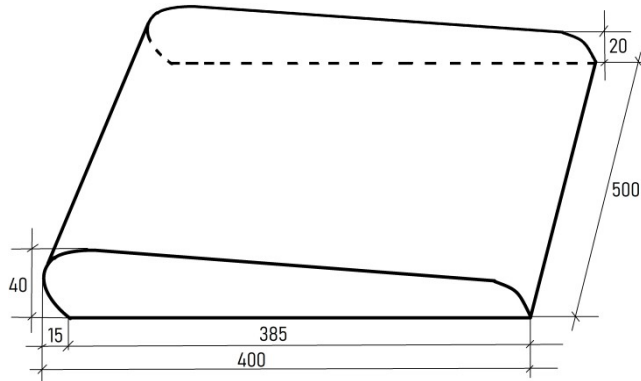

Копинговый камень 250

[Прямой 250*500](#)

[Угол внутренний 250](#)

[Угол наружный 250](#)

[Радиус 250 R-0.5 м.](#)
(2 шт. на ¼ окружности)

[Радиус 250 R-1 м.](#)
(4 шт. на ¼ окружности)

[Радиус 250 R-1.5 м.](#)
(6 шт. на ¼ окружности)

Копинговый камень 300

[Прямой 300*500](#)

Угол внутренний 300

Угол наружный 300

Радиус 300 R-0.5 м.

(2 шт. на $\frac{1}{4}$ окружности)

Радиус 300 R-1 м.

(4 шт. на $\frac{1}{4}$ окружности)

Радиус 300 R-1.5 м.

(6 шт. на $\frac{1}{4}$ окружности)

[Прямой 330*500](#)

[Угол внутренний 330](#)

[Угол наружный 330](#)

[Прямой 400*500](#)

[Угол внутренний 400](#)

[Угол наружный 400](#)

Flat Stone 280 Радиус R-0.5м.

Flat Stone 280 Радиус R-1м.

Flat Stone 280 Радиус R-1.5м.

[Flat Stone 320 прямой](#)

Flat Stone 320 угол внутренний

Flat Stone 320 угол наружный

Flat Stone 320 Радиус R-0.5, R-1, R-1.5м.