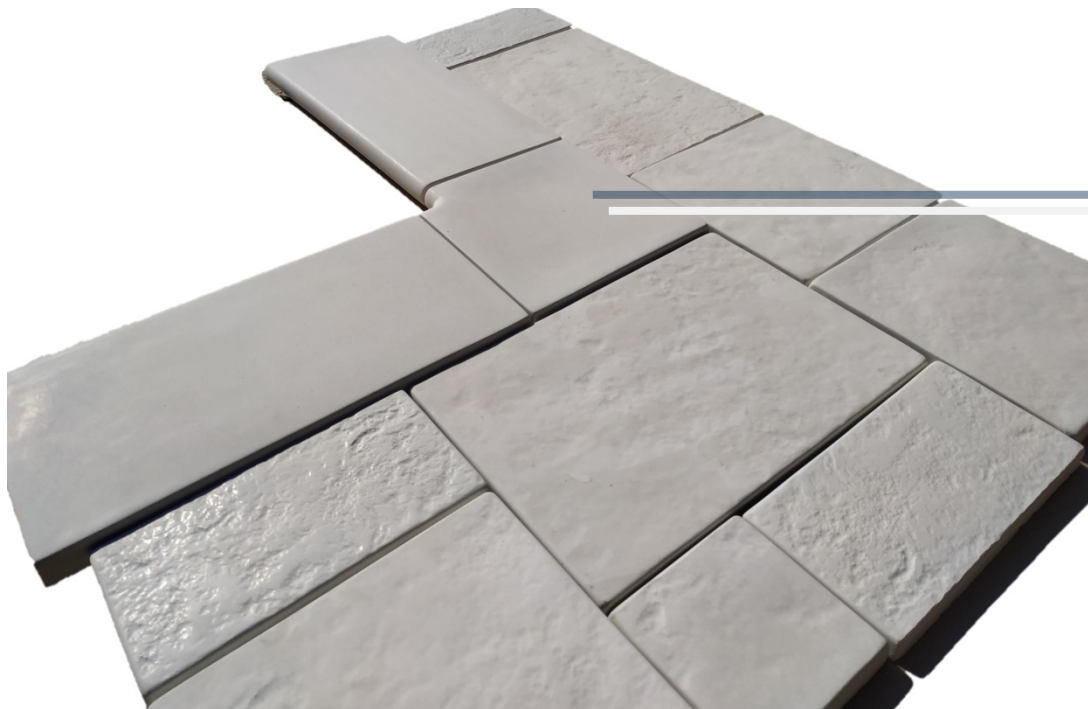

Копинговый камень для бассейна

ТМ «Прасолова Е.Е.»

koping.dp.ua

Копинговый камень ТМ «Прасолова Е.Е.» - это лучшее решение для отделки борта бассейна, как с практической, так и с эстетической стороны. Камень производится из высококачественных материалов: мраморная крошка, белый цемент М600.

Коллекция Flat stone

Коллекция **Flat stone** отличается лаконичностью и простотой форм. Ровные грани, прямые линии подчеркнут и дополнят ваш бассейн в стиле минимализм.

[Flat Stone прямой 250*500](#)

[Flat Stone угол внутренний 250](#)

Flat Stone 280 Радиус R-0.5м.

Flat Stone 280 Радиус R-1м.

Flat Stone 280 Радиус R-1.5м.

[Flat Stone 320 прямой](#)

Flat Stone 320 угол внутренний

Flat Stone 320 угол наружный

Flat Stone 320 Радиус R-0.5, R-1, R-1.5м.

Камень для зоны вокруг бассейна, террасная плитка имеет 4 основные размера плит. Их сочетание и чередование создают уникальный узор. Используется для облицовки бортика бассейна, террасы и ступеней. Поверхность плитки рифленая, имитирует натуральный камень, что увеличивает противоскользящие свойства. Террасная плитка изготовлена из того же материала, что и копинговый камень, и имеет идентичный цвет, благодаря чему вся зона вокруг бассейна и бортик бассейна выполнены в едином стиле.