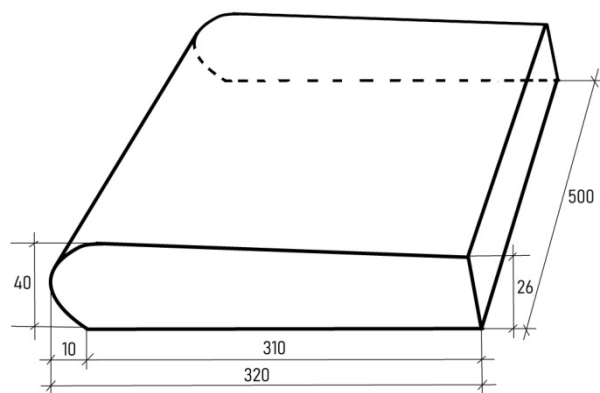

[Flat Stone угол наружный 250](#)

Flat Stone 250 радиус R-0.5м.

Flat Stone 250 радиус R-1м.

Flat Stone 250 радиус R-1.5м.

Копинговый камень 280

[Flat Stone прямой 280*500](#)

Flat Stone угол внутренний 280

Flat Stone угол наружный 280

Flat Stone 280 Радиус R-0.5м.

Flat Stone 280 Радиус R-1м.

Flat Stone 280 Радиус R-1.5м.

[Flat Stone 320 прямой](#)

Flat Stone 320 угол внутренний

Flat Stone 320 угол наружный

Flat Stone 320 Радиус R-0.5, R-1, R-1.5м.