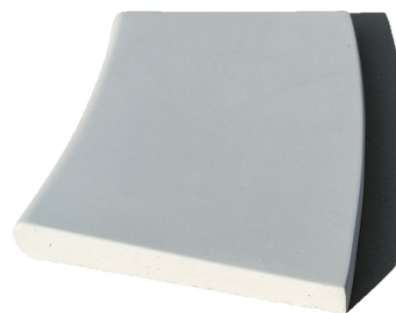

Копинговый камень для бассейна

ТМ «Прасолова Е.Е.»

koping.dp.ua

Копинговый камень ТМ «Прасолова Е.Е.» - это лучшее решение для отделки борта бассейна, как с практической, так и с эстетической стороны. Камень производится из высококачественных материалов: мраморная крошка, белый цемент М600.

Коллекция Flat stone

Коллекция **Flat stone** отличается лаконичностью и простотой форм. Ровные грани, прямые линии подчеркнут и дополнят ваш бассейн в стиле минимализм.

[Flat Stone прямой 250*500](#)

[Flat Stone угол внутренний 250](#)

Flat Stone 280 Радиус R-0.5м.

Flat Stone 280 Радиус R-1м.

Flat Stone 280 Радиус R-1.5м.

[Flat Stone 320 прямой](#)

Flat Stone 320 угол внутренний

Flat Stone 320 угол наружный

Flat Stone 320 Радиус R-0.5, R-1, R-1.5м.

Камень для зоны вокруг бассейна, террасная плитка имеет 4 основные размера плит. Их сочетание и чередование создают уникальный узор. Используется для облицовки бортика бассейна, террасы и ступеней. Поверхность плитки рифленая, имитирует натуральный камень, что увеличивает противоскользящие свойства. Террасная плитка изготовлена из того же материала, что и копинговый камень, и имеет идентичный цвет, благодаря чему вся зона вокруг бассейна и бортик бассейна выполнены в едином стиле.