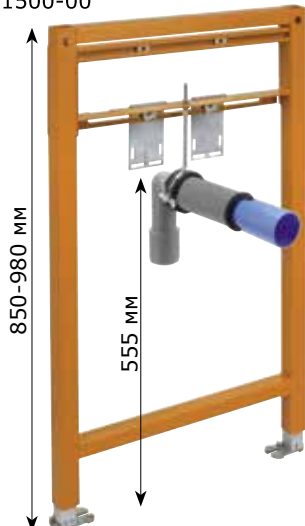

Інсталяція для біде
174-92100300-00

Інсталяція для раковини
174-92100300-00

Інсталяція для біде
174-94000297-00

Інсталяція для раковини
174-92200000-00

Інсталяція для раковини
174-82300000-00

Інсталяція для унітазу в
оцинкованій рамі
164-14600400-00