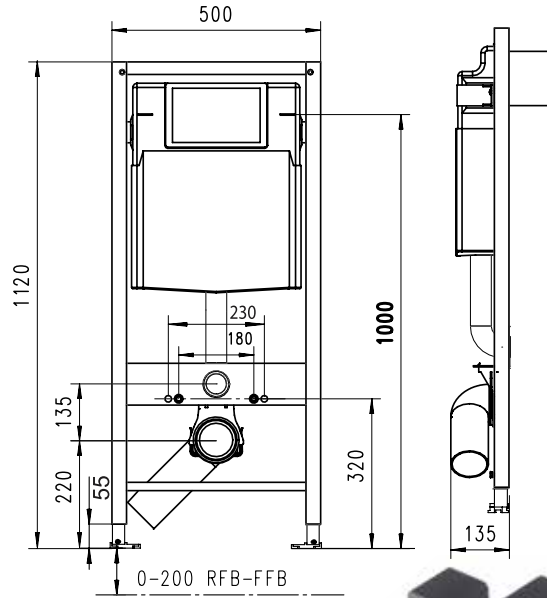

Натуральний граніт чорний
167-3000GRSW-00

Інсталяція для унітазу стандартна
174-91100000-00
Інсталяція для унітазу шириною
450 мм: 174-91101500-00

Інсталяція для унітазу з виводом
під фанову трубу чи клапан
174-91102000-00