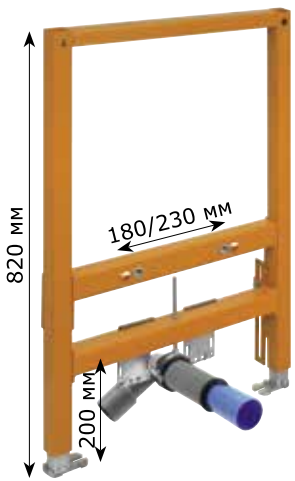

Натуральний граніт чорний
167-3000GRSW-00

Інсталяція для унітазу стандартна
174-91100000-00
Інсталяція для унітазу шириною
450 мм: 174-91101500-00

Інсталяція для унітазу з виводом
під фанову трубу чи клапан
174-91102000-00