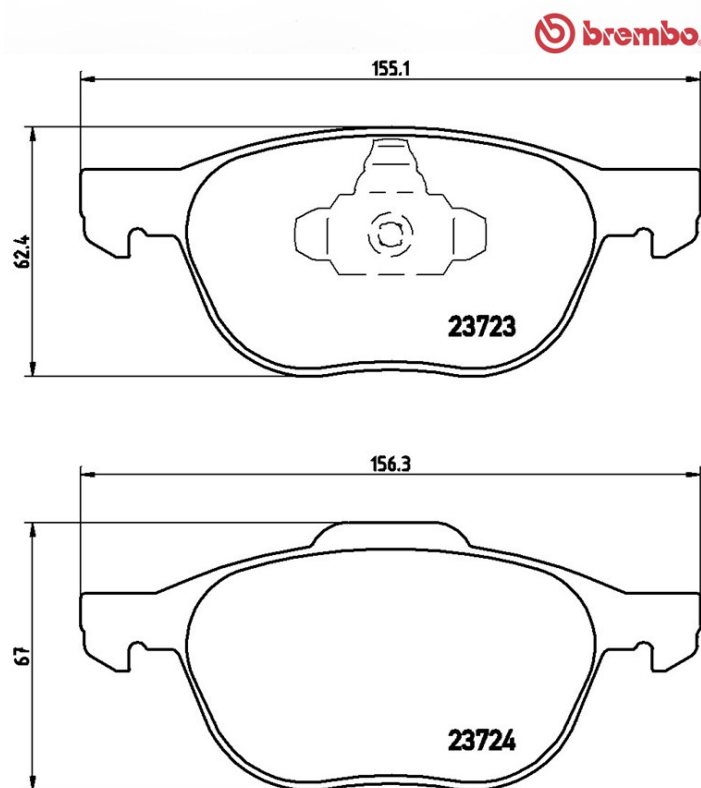

Технические характеристики колодок

Мост
Передний

WVA
23723,23724

Ширина
155,1 - 156,3 мм

Толщина
18,2 мм

Высота
62,4 - 67 мм

Тормозная система
Teves

Аксессуары

Датчик износа
Без датчика износа

Код EAN
8020584052334

Совместимые автомобили

FORD

Модель	Тип	КВт/ CV	Год
C-MAX (DM2)	1.6	74/100	02/07 09/10
C-MAX (DM2)	1.6	85/116	04/07 09/10
C-MAX (DM2)	1.6 TDCi	66/90	02/07 09/10
C-MAX (DM2)	1.6 TDCi	74/101	02/07 09/10
C-MAX (DM2)	1.6 TDCi	80/109	02/07 09/10
C-MAX (DM2)	1.8	90/122	02/07 09/10
C-MAX (DM2)	1.8	92/125	02/07 09/10