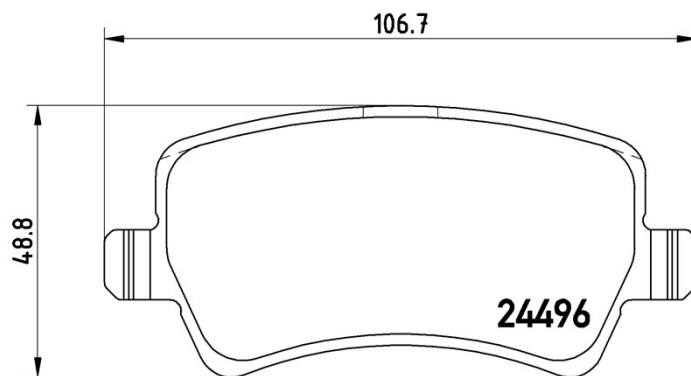

Совместимые автомобили

FORD

Модель	Тип	КВт/СV	Год
GALAXY (WA6)	1.6 EcoBoost	118/160	11/10 06/15
GALAXY (WA6)	1.6 TDCi	85/115	02/11 06/15
GALAXY (WA6)	1.8 TDCi	74/100	05/06 06/15
GALAXY (WA6)	1.8 TDCi	92/125	05/06 06/15
GALAXY (WA6)	2.0	107/145	05/06 06/15
GALAXY (WA6)	2.0 EcoBoost	149/203	03/10 06/15
GALAXY (WA6)	2.0 EcoBoost	146/199	07/10 06/15
GALAXY (WA6)	2.0 Flexifuel	107/145	05/06 06/15
GALAXY (WA6)	2.0 TDCi	120/163	03/10 06/15
GALAXY (WA6)	2.0 TDCi	96/130	05/06 06/15
GALAXY (WA6)	2.0 TDCi	100/136	05/06 06/15
GALAXY (WA6)	2.0 TDCi	103/140	05/06 06/15