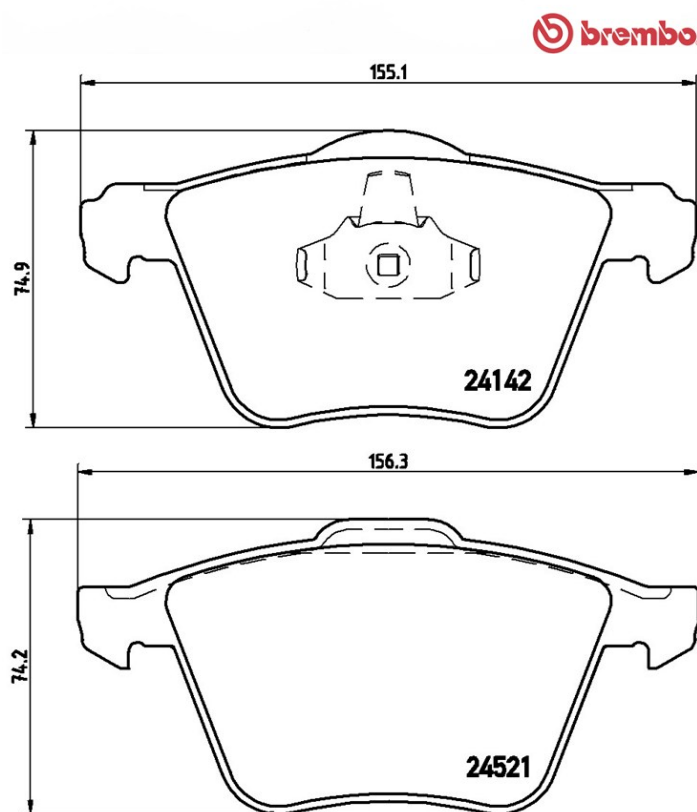

Технические характеристики колодок

Мост
Передний

WVA
24142,24521

Ширина
155,1 - 156,3 мм

Толщина
18,5 - 20 мм

Высота
74,2 - 74,9 мм

Тормозная система
Teves

Аксессуары

Датчик износа
Без датчика износа

Код EAN
8020584060506

Совместимые автомобили

FORD

Модель	Тип	КВт/СV	Год
GALAXY (WA6)	2.0 EcoBoost	149/203	03/10 06/15
GALAXY (WA6)	2.0 EcoBoost	146/199	07/10 06/15
GALAXY (WA6)	2.2 TDCi	129/175	03/08 12/12
S-MAX (WA6)	2.0 EcoBoost	149/203	03/10 12/14
S-MAX (WA6)	2.0 EcoBoost	146/199	07/10 12/14
S-MAX (WA6)	2.0 EcoBoost	176/240	07/10 12/14