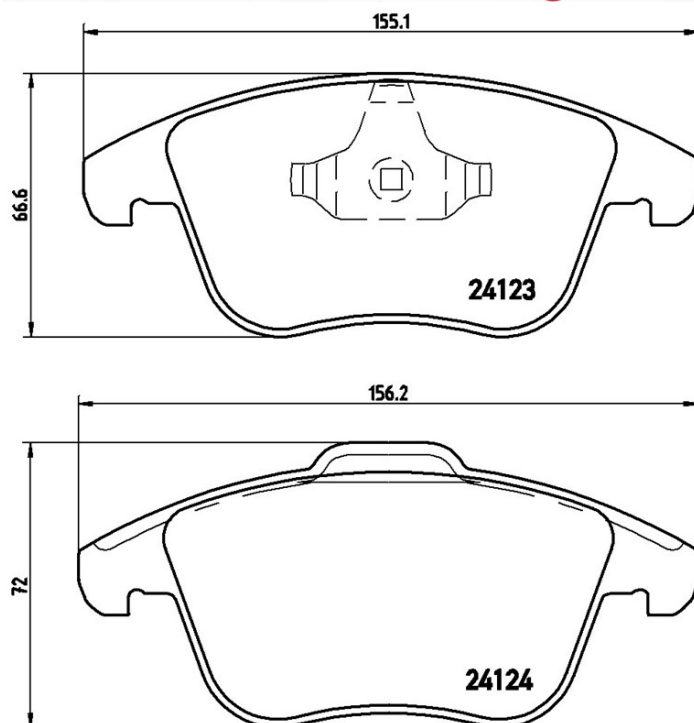

Технические характеристики колодок

Мост
Передний

WVA
24123,24124

Ширина
155,1 - 156,3 мм

Толщина
20,3 мм

Высота
66,6 - 72,0 мм

Тормозная система
Teves

Аксессуары

Датчик износа
Без датчика износа

Код EAN
8020584060490

Совместимые автомобили

FORD

Модель	Тип	КВт/ CV	Год
GALAXY (WA6)	1.6 EcoBoost	118/160	11/10 06/15
GALAXY (WA6)	1.6 TDCi	85/115	02/11 06/15
GALAXY (WA6)	1.8 TDCi	74/100	05/06 06/15
GALAXY (WA6)	1.8 TDCi	92/125	05/06 06/15
GALAXY (WA6)	2.0	107/145	05/06 06/15
GALAXY (WA6)	2.0 EcoBoost	149/203	03/10 06/15
GALAXY (WA6)	2.0 Flexifuel	107/145	05/06 06/15