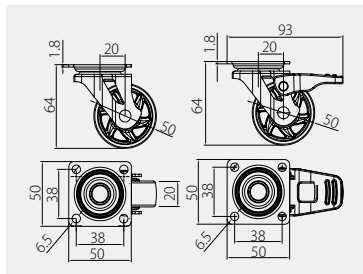

Rolka SHIFT 50
 Furniture caster SHIFT 50
 Колёсики SHIFT 50

		 mm	 kg		
KM-B050MM-00	bez hamulca without break	50	30	przeźroczysty / transparent / прозрачный	PC / PU
KM-B050MM-30	bez stopora без стопора			brąz / brown / коричневый	
KM-BH50MM-00	z hamulcem with break	50	30	przeźroczysty / transparent / прозрачный	
KM-BH50MM-30	z hamulcem with break			brąz / brown / коричневый	