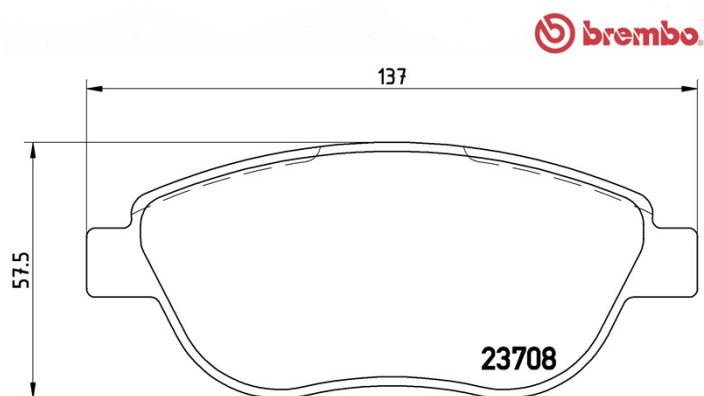

Технические характеристики колодок

Мост
Передний

WVA
23708,23981

Ширина
137 мм

Толщина
19,0 мм

Высота
57,5 мм

Тормозная система
Bosch

Аксессуары
С аксессуарами
С болтами тормозного суппорта

Датчик износа
Без датчика износа

Код EAN
8020584060322

Совместимые автомобили

CITROËN

Модель	Тип	КВт/ CV	Год
C4 I (LC_)	1.6 16V	80/109	11/04 07/11
C4 I (LC_)	2.0 16V	103/140	11/04 07/11

FIAT

Модель	Тип	КВт/ CV	Год
DOBLO Cargo (223_)	1.3 D Multijet	55/75	10/05 01/10
DOBLO Cargo (223_)	1.3 JTD 16V	51/70	05/04 12/06
DOBLO Cargo (223_)	1.3 JTD 16V Multijet	62/84	08/06 -
DOBLO Cargo (223_)	1.6 Natural Power (223WXD1A)	68/92	02/04 07/09
DOBLO Cargo (223_)	1.9 JTD	77/105	07/03 -
DOBLO Cargo (223_)	1.9 JTD (223ZXE1A)	74/100	10/01 -
DOBLO Cargo (223_)	1.9 JTD Multijet	88/120	12/06 -
DOBLO MPV (119_, 223_)	1.3 D Multijet	62/84	10/05 -
DOBLO MPV (119_, 223_)	1.3 JTD 16V	51/70	12/04 05/05