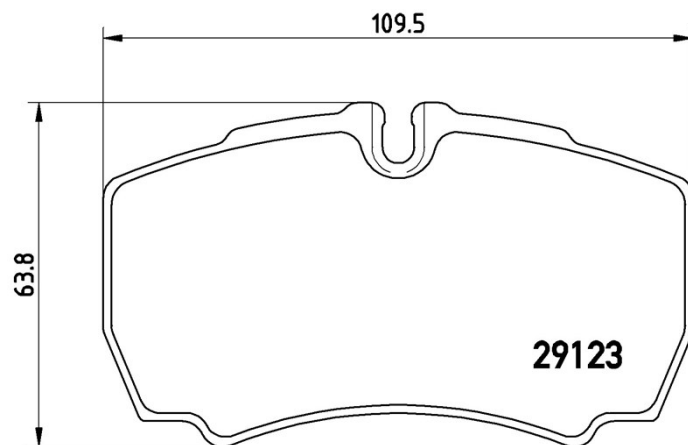

Технические характеристики колодок

Мост Задний	WVA 29123
Ширина 109,5 мм	Толщина 20,3 мм
Высота 63,8 мм	Тормозная система Brembo
Аксессуары С аксессуарами	Датчик износа С электрическим датчиком износа
Код EAN 8020584090534	