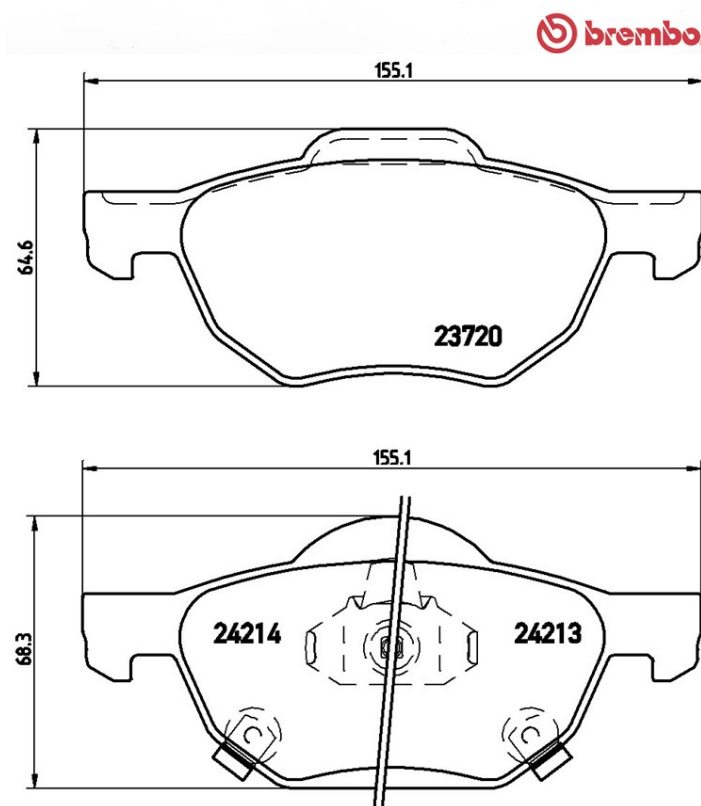

Технические характеристики колодок

Мост
Передний

WVA
23720,24213,24214

Ширина
156,3 - 155,1 мм

Толщина
17,0 мм

Высота
64,6 - 68,3 мм

Тормозная система
Teves

Аксессуары

Датчик износа
Звуковой датчик износа

Код EAN
8020584052709

Совместимые автомобили

HONDA

Модель	Тип	КВт/СV	Год
ACCORD VII (CL, CN)	2.0 (CL7)	114/155	02/03 05/08
ACCORD VII (CL, CN)	2.0 All-wheel Drive (CL8)	114/155	02/03 05/08
ACCORD VII (CL, CN)	2.0 R	160/218	06/03 12/08
ACCORD VII (CL, CN)	2.2 i-CTDi (CN1)	103/140	01/04 05/08
ACCORD VII (CL, CN)	2.4	124/169	01/06 07/08
ACCORD VII (CL, CN)	2.4	132/180	01/08 09/12