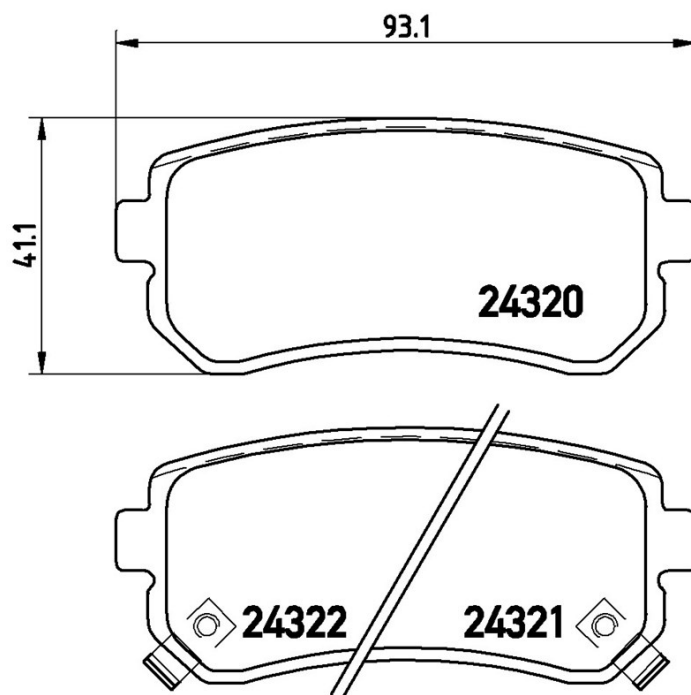

Технические характеристики колодок

Мост Задний	WVA 24320,24321,24322
Ширина 93,1 мм	Толщина 15,9 мм
Высота 41,1 мм	Тормозная система Mando
Аксессуары	Датчик износа Звуковой датчик износа
Код EAN 8020584060636	