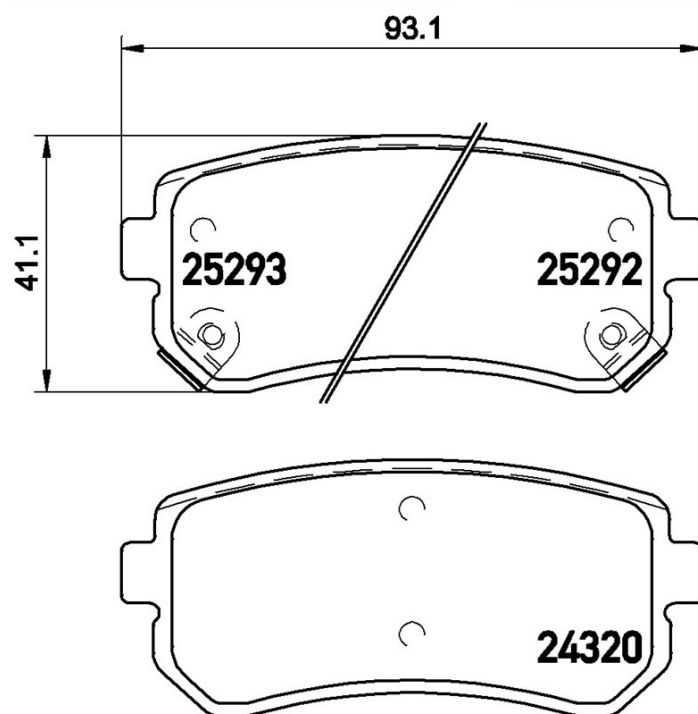

Технические характеристики колодок

Мост Задний	WVA 24320,25292,25293
Ширина 93,1 мм	Толщина 15,9 мм
Высота 41,1 мм	Тормозная система Mando
Аксессуары	Датчик износа Звуковой датчик износа

Код EAN
8020584103081

Совместимые автомобили

HYUNDAI

Модель	Тип	КВт/СV	Год
i30 (FD)	1.4	77/105	10/07 11/11
i30 (FD)	1.4	80/109	10/07 11/11
i30 (FD)	1.4 LPG	80/109	01/09 11/11
i30 (FD)	1.6	93/126	02/08 11/11
i30 (FD)	1.6	85/116	10/07 11/11
i30 (FD)	1.6	90/122	10/07 11/11
i30 (FD)	1.6 CRDi	94/128	01/10 11/11