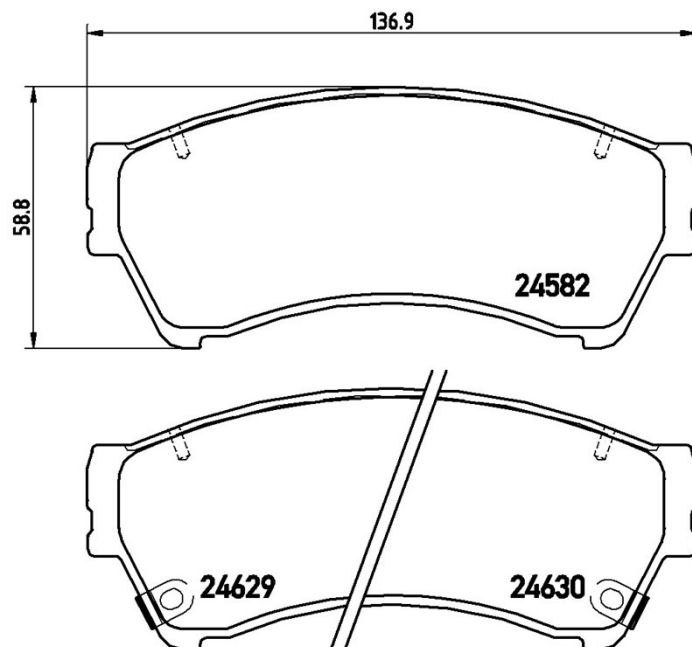

Технические характеристики колодок

Мост
Передний

WVA
24582,24629,24630

Ширина
136,9 мм

Толщина
18,4 мм

Высота
58,8 мм

Тормозная система
Akebono

Аксессуары

Датчик износа
Звуковой датчик износа

Код EAN
8020584060995

Совместимые автомобили

LINCOLN

Модель	Тип	КВт/СV	Год
ZEPHYR/MKZ	3.0 Limited	164/223	09/04 -
ZEPHYR/MKZ	3.5	196/267	01/12 -

MAZDA

Модель	Тип	КВт/СV	Год
6 Estate (GH)	1.8 MZR	88/120	02/08 07/13
6 Estate (GH)	2.0 MZR	114/155	01/10 07/13
6 Estate (GH)	2.0 MZR	108/147	12/07 07/13
6 Estate (GH)	2.0 MZR-CD	103/140	12/07 12/10

6 Estate (GH)	2.2 D	95/129	01/10 07/13
6 Estate (GH)	2.2 MZR-CD	92/125	01/09 12/10
6 Estate (GH)	2.2 MZR-CD	132/180	01/10 07/13
6 Estate (GH)	2.2 MZR-CD	120/163	08/08 07/13
6 Estate (GH)	2.2 MZR-CD	136/185	08/08 12/11
6 Estate (GH)	2.5 MZR	125/170	02/08 07/13
6 Hatchback (GH)	1.8 MZR	88/120	08/07 07/13
6 Hatchback (GH)	2.0 MZR	114/155	01/10 12/12
6 Hatchback (GH)	2.0 MZR	108/147	08/07 07/13
6 Hatchback (GH)	2.0 MZR-CD	103/140	08/07 10/09
6 Hatchback (GH)	2.2 D	95/129	01/10 12/12
6 Hatchback (GH)	2.2 MZR-CD	92/125	01/09 12/12
6 Hatchback (GH)	2.2 MZR-CD	120/163	01/09 12/12
6 Hatchback (GH)	2.2 MZR-CD	136/185	01/09 12/12
6 Hatchback (GH)	2.2 MZR-CD	132/180	01/10 12/12
6 Hatchback (GH)	2.5 MZR	125/170	08/07 03/13
6 Hatchback (GH)	2.5 MZR 4WD	122/166	01/08 12/12
6 Saloon (GH)	1.8 MZR	88/120	08/07 07/13
6 Saloon (GH)	2.0 MZR	114/155	01/10 12/12
6 Saloon (GH)	2.0 MZR	108/147	08/07 12/12
6 Saloon (GH)	2.0 MZR-CD	103/140	08/07 10/10
6 Saloon (GH)	2.2 D	132/180	01/10 07/13
6 Saloon (GH)	2.2 D	95/129	01/10 12/12
6 Saloon (GH)	2.2 MZR-CD	92/125	01/09 12/12
6 Saloon (GH)	2.2 MZR-CD	120/163	01/09 12/12
6 Saloon (GH)	2.2 MZR-CD	136/185	01/09 12/12
6 Saloon (GH)	2.5 MZR	125/170	08/07 07/13
6 Saloon (GH)	2.5 MZR 4WD	122/166	01/08 12/12
MAZDA (FAW)			
Модель	Тип	КВт/ CV	Год
6 Hatchback	2.0	108/147	04/07 12/09
6 RUI YI Hatchback	2.0	108/147	04/10 -