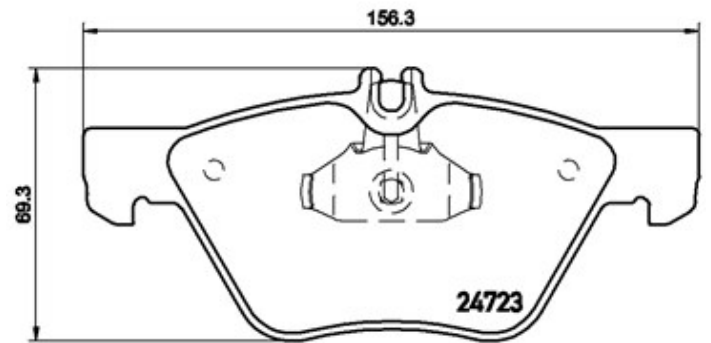

Совместимые автомобили