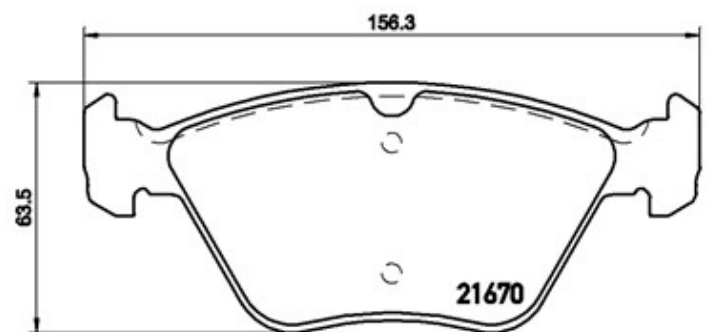

Совместимые автомобили