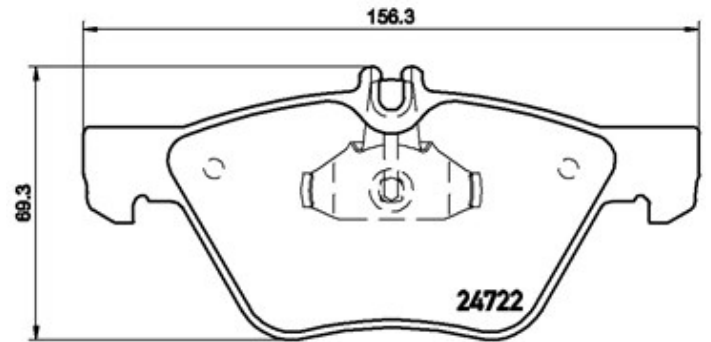

Совместимые автомобили