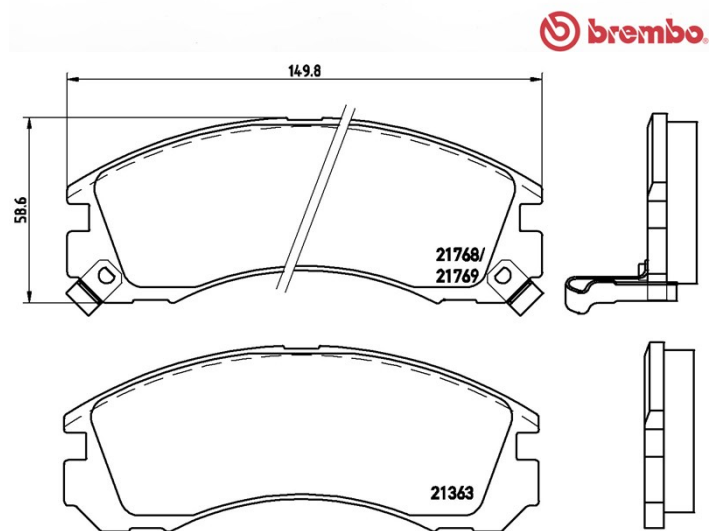

Технические характеристики колодок

Мост
Передний

WVA
21363,21768,21769

Ширина
149,8 мм

Толщина
15,7 мм

Высота
58,6 мм

Тормозная система
Akebono

Аксессуары

Датчик износа
Звуковой датчик износа

Код EAN
8020584054642

Совместимые автомобили

CHANGFENG

Модель	Тип	КВт/СV	Год
DUV	2.4	96/131	01/09 -
DUV	2.4 All-wheel Drive	96/131	01/09 -
HEIJINGANG	2.4	92/125	01/04 -
HEIJINGANG	2.4 All-wheel Drive	92/125	01/02 -
HEIJINGANG	3.0	133/181	09/07 -

CITROËN

Модель	Тип	КВт/СV	Год
C-CROSSER (VU_, VV_)	2.0	108/147	11/10 -
C-CROSSER (VU_, VV_)	2.0 All-wheel Drive	108/147	11/10 -
C-CROSSER ENTERPRISE (VU_, VV_)	2.2 HDi	115/156	01/09 -
C-CROSSER ENTERPRISE (VU_, VV_)	2.4 16V	125/170	01/09 -