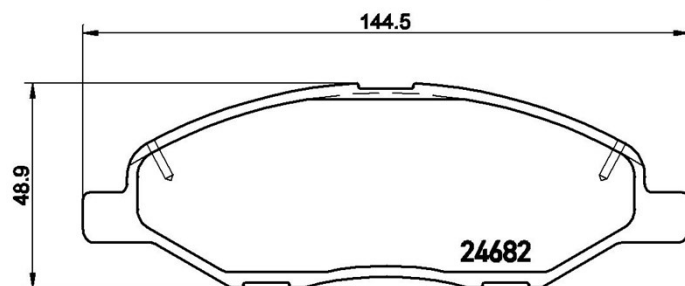

Технические характеристики колодок

Мост
Передний

WVA
24683,24682,24684

Ширина
144,5 мм

Толщина
14,2 мм

Высота
49,1 мм

Тормозная система
Sumitomo

Аксессуары

Датчик износа
Звуковой датчик износа

Код EAN
8020584103401

Совместимые автомобили

MITSUBISHI

Модель	Тип	КВт/СV	Год
LANCER VIII Cargo (CV_)	1.2 (CVAY12)	66/90	01/07 -
LANCER VIII Cargo (CV_)	1.5 (CVY12)	80/109	01/07 06/13
LANCER VIII Cargo (CV_)	1.5 (CVY12)	82/111	06/13 -
LANCER VIII Cargo (CV_)	1.6 4WD (CVZNY12)	80/109	01/07 -
LANCER VIII Cargo (CV_)	1.8 (CVJY12)	91/124	01/07 -