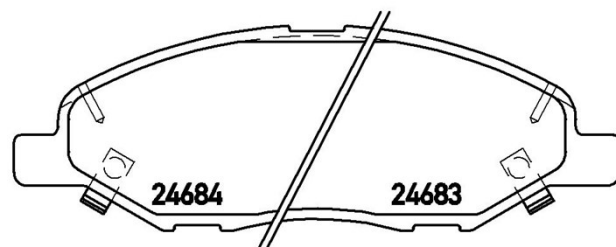

Технические характеристики колодок

Мост
Передний

WVA
24683,24682,24684

Ширина
144,5 мм

Толщина
14,2 мм

Высота
49,1 мм

Тормозная система
Sumitomo

Аксессуары

Датчик износа
Звуковой датчик износа

Код EAN
8020584103401

Совместимые автомобили

MITSUBISHI

Модель	Тип	КВт/СV	Год
LANCER VIII Cargo (CV_)	1.2 (CVAY12)	66/90	01/07 -
LANCER VIII Cargo (CV_)	1.5 (CVY12)	80/109	01/07 06/13
LANCER VIII Cargo (CV_)	1.5 (CVY12)	82/111	06/13 -
LANCER VIII Cargo (CV_)	1.6 4WD (CVZNY12)	80/109	01/07 -
LANCER VIII Cargo (CV_)	1.8 (CVJY12)	91/124	01/07 -