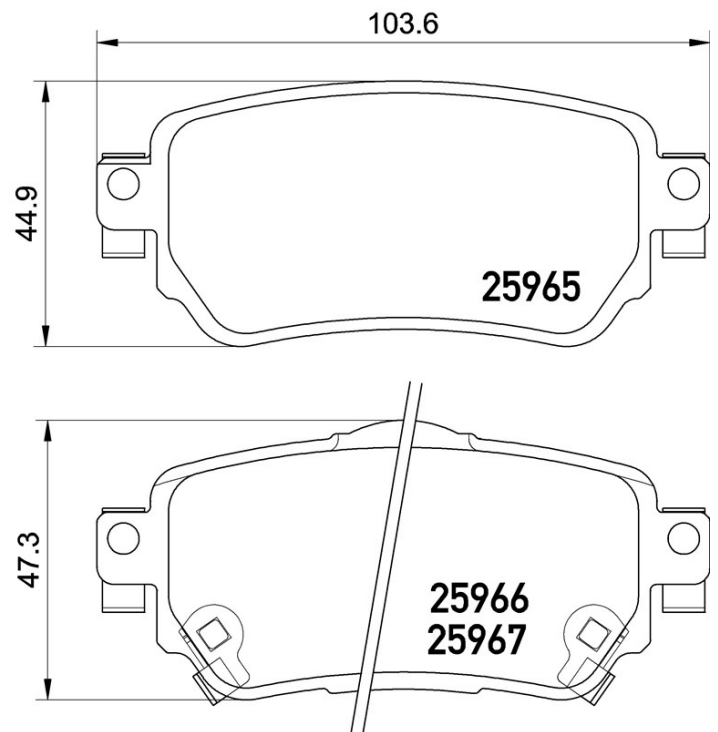

Технические характеристики колодок

Мост Задний	WVA 25966,25967,25965
Ширина 103,6 мм	Толщина 15,1 мм
Высота 44,9 - 47,3 мм	Тормозная система TRW
Аксессуары	Датчик износа Звуковой датчик износа
Код EAN 8020584112656	

QASHQAI II SUV (J11, J11_)	1.6 dCi	96/130	11/13 -
QASHQAI II SUV (J11, J11_)	1.6 dCi ALL MODE 4x4-i	96/130	11/13 -
QASHQAI II SUV (J11, J11_)	1.6 DIG-T	120/163	10/14 -
QASHQAI II SUV (J11, J11_)	1.7 dCi	110/150	01/19 -
QASHQAI II SUV (J11, J11_)	1.7 dCi ALL MODE 4x4-i	110/150	01/19 -
QASHQAI II SUV (J11, J11_)	2.0	103/140	01/15 -
QASHQAI II SUV (J11, J11_)	2.0 (J11E)	106/144	06/14 -
QASHQAI II SUV (J11, J11_)	2.0 ALL MODE 4x4-i (J11R)	106/144	10/15 -
X-TRAIL (T32_)	1.6 dCi (T32)	96/130	04/14 -
X-TRAIL (T32_)	1.6 dCi ALL MODE 4x4-i (NT32)	96/130	04/14 -
X-TRAIL (T32_)	1.6 DIG-T (T32)	120/163	06/15 -
X-TRAIL (T32_)	2.0 (T32)	106/144	09/14 -
X-TRAIL (T32_)	2.0 (T32)	108/147	12/13 -
X-TRAIL (T32_)	2.0 ALL MODE 4x4-i (NT32)	106/144	09/14 -
X-TRAIL (T32_)	2.0 ALL MODE 4x4-i (NT32)	108/147	12/13 -
X-TRAIL (T32_)	2.0 dCi (T32)	130/177	10/16 -
X-TRAIL (T32_)	2.0 dCi ALL MODE 4x4-i (NT32)	130/177	10/16 -
X-TRAIL (T32_)	2.0 Hybrid (HT32)	138/188	11/16 -
X-TRAIL (T32_)	2.0 Hybrid ALL MODE 4x4-i (HNT32)	138/188	11/16 -
X-TRAIL (T32_)	2.5 ALL MODE 4x4-i (NT32)	124/169	10/14 -
NISSAN (DFAC)			
Модель	Тип	КВт/СV	Год
X-TRAIL (T32)	2.0	110/150	03/14 12/18
X-TRAIL (T32)	2.0	113/154	08/18 -
X-TRAIL (T32)	2.0 All-wheel Drive	110/150	03/14 12/18
X-TRAIL (T32)	2.5 All-wheel Drive	137/186	02/14 12/18
RENAULT			
Модель	Тип	КВт/СV	Год
KADJAR (HA_, HL_)	1.2 TCe 130	96/130	06/15 -
KADJAR (HA_, HL_)	1.3 TCe 140	103/140	08/18 -
KADJAR (HA_, HL_)	1.3 TCe 160 (HLNC)	117/160	08/18 -