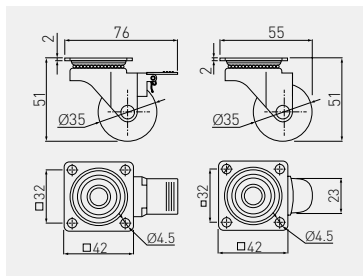

Rolka BRAZYLIA 35
 Furniture caster BRAZYLIA 35
 Колёсики BRAZYLIA 35

		 mm	 kg		
KM-RD-35-SF	bez hamulca without break без стопора	35	30	przeźroczysty / transparent / прозрачный	PC, PU
KM-RD-35-SF-20				czarny / black / чёрный	
KM-RD-35-CF	z hamulcem with break со стопором			przeźroczysty / transparent / прозрачный	
KM-RD-35-CF-20				czarny / black / чёрный	