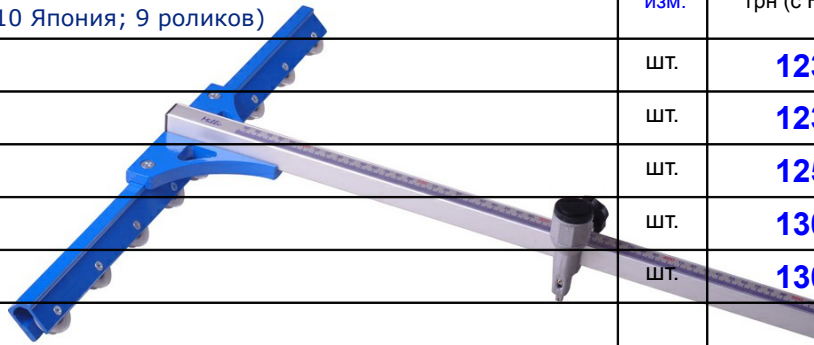

1 сентября 2012 г

Инструменты для профессиональной работы со стеклом

Рейсмусы для стекла (реж. насадка- Тоуо ТС-10 Япония; 9 роликов)	Ед. изм.	Розница /, грн (с НДС)	Опт-1
Рейсмус 85- 900 мм	шт.	1230,00	1070,00
Рейсмус 85-1200 мм	шт.	1230,00	1070,00
Рейсмус 85-1500 мм	шт.	1250,00	1150,00
Рейсмус 85-1800 мм	шт.	1300,00	1220,00
Рейсмус 85-2000 мм	шт.	1300,00	1220,00
Линейки: 900,1200мм — 230грн ; 1500мм — 250грн ; 1800, 2000мм — 300грн .			