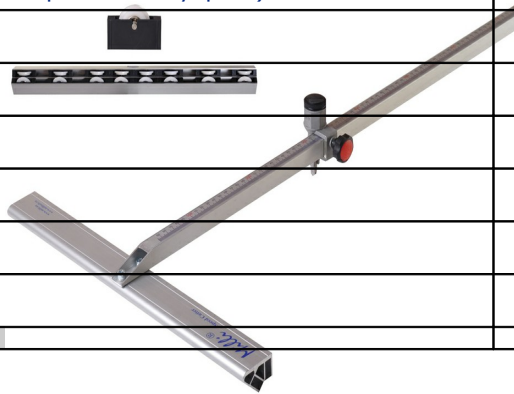

1 сентября 2012 г

Инструменты для профессиональной работы со стеклом

Рейсмусы для стекла (реж. насадка- Тоуо ТС-10 Япония; 9 роликов)	Ед. изм.	Розница /, грн (с НДС)	Опт-1
Рейсмус 85- 900 мм	шт.	1230,00	1070,00
Рейсмус 85-1200 мм	шт.	1230,00	1070,00
Рейсмус 85-1500 мм	шт.	1250,00	1150,00
Рейсмус 85-1800 мм	шт.	1300,00	1220,00
Рейсмус 85-2000 мм	шт.	1300,00	1220,00
Линейки: 900,1200мм — 230грн ; 1500мм — 250грн ; 1800, 2000мм — 300грн .			

Рейсмусы для стекла MS (новая модель) (реж. насадка- Тоуо ТС-10 Япония; 16 роликов двухряд.)	Ед. изм.	Розница /, грн (с НДС)	Опт-1
Рейсмус 50- 900 мм	шт.	1300,00	1200,00
Рейсмус 50-1200 мм	шт.	1300,00	1200,00
Рейсмус 50-1500 мм	шт.	1400,00	1260,00
Рейсмус 50-1800 мм	шт.	1720,00	1560,00