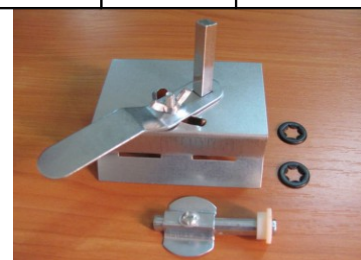

ICQ: 301474010

г. Харьков,  
 ул. Грековская 77

\*\*\*\*\* 24 ноября 2012 г  
 лист 1/7

Комплектующие и монтажные материалы для вентиляции	ед. изм.	Цена за ед. с НДС, розница	Опт 1	Опт 2 со складов	
				Харьков	Киев
Шинорейка 20-я (0,60 мм) (для сечений до 300x300)	м.п.	6,00	5,40	5,25	4,90
Шинорейка 20-я (0,65 мм)	м.п.	6,50	5,80	5,65	5,40
Уголок 20-й	шт.	1,10	0,90	0,75	0,65
Шинорейка 30-я (0,70 мм)	м.п.	8,50	7,80	7,50	6,90
Уголок 30-й	шт.	3,20	2,80	2,50	2,10
Уплотнитель шинорейки 10x5 (100м.п.)	м.п.	0,95	0,80	0,70	0,65
Уплотнитель шинорейки 10x6 (90м.п.)	м.п.	1,00	0,85	0,75	0,70
Пенолента 13x8 (10/200м.п.)	м.п.	1,20	1,00		
Зажим с болтом	шт.	1,62	1,44	1,35	
Перфолента 20 x0,5 (рулон 25м)	Рул.				
Перфолента 18 x0,7 (рулон 25м)	Рул.	50,00	40,00	39,00	37,00
<b>Профиль перфорированный Т-20-N (24x20x1,5)</b>	м.п.	23,00	20,00	18,00	
Профиль перфорир. Т-20 (30x20x,1,5)	м.п.	26,00	23,00	20,00	18,00
Профиль перфорир. Т-30 (30x30x1,5)	м.п.	33,00	30,00	26,00	23,00
Профиль перфорир. Т-30 (30x30x2,0)	м.п.	36,00	32,00	28,00	25,00
Лента метал. для хомутов СМВ (30м)	Рул.	220,00	180,00	150,00	
Замок для хомутов СМС (50шт)	Упак.	220,00	180,00	150,00	
Вибровставка (гибкая вставка) 45-60-45 (25м) KUGAR Тур.	Рул.	470,00	420,00	380,00	370,00
Вибровставка (гибкая вставка) 45-75-45 (25м) DEC высокотемпер. 260градС	м.п.	80,00			

22 ноября 2012 г

Ручки и замки для клапанов и фильтр-боксов	Цена за шт.	Опт-1	Опт-2.	Спец.
	7,00	5,50	4,80	4,20
Защелка для фильтр-боксов 0/40				
Ручка пластиковая для d от 80 до 250 мм	16,00	14,00	12,50	10,50
Ручка клапана KS-145 для d от 80 до 250 мм	18,00	15,00	13,00	11,00
Ручка клапана KSR-195 для d от 200 до 400 мм	33,00	27,00	23,00	
Ручка клапана DAM-2 для d от 100 до 500 мм	30,00	25,00	20,00	