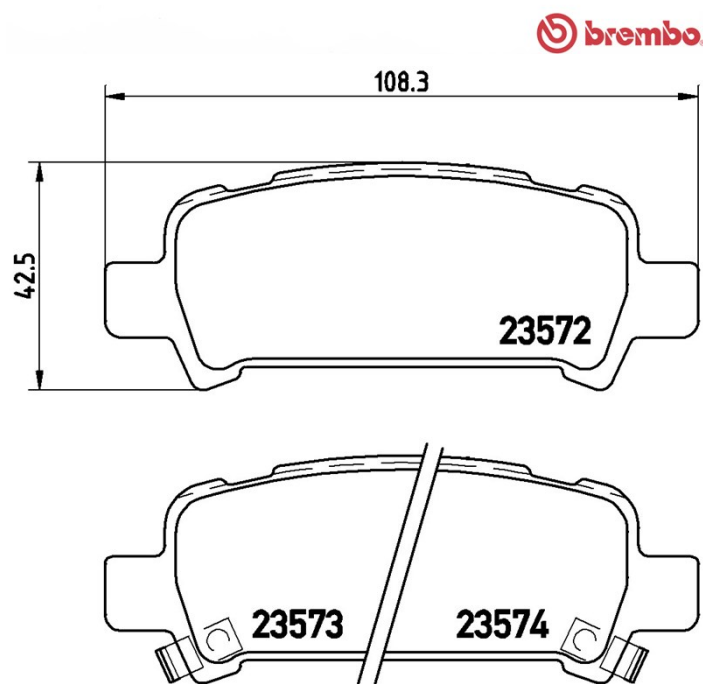

Совместимые автомобили

SUBARU				
Модель	Тип	КВт/СV	Год	
FORESTER (SF_)	2.0 AWD (SF5)	92/125	06/98 09/02	
FORESTER (SF_)	2.0 AWD (SF5)	90/122	08/97 09/02	
FORESTER (SF_)	2.0 S Turbo AWD (SF5)	130/177	04/01 09/02	
FORESTER (SF_)	2.0 S Turbo AWD (SF5)	125/170	06/98 04/01	
FORESTER (SF_)	2.5 AWD	123/167	07/97 05/02	
FORESTER (SF_)	2.5 Turbo AWD	160/218	09/98 05/02	
FORESTER (SG_)	2.0 AWD	92/125	06/02 05/05	
FORESTER (SG_)	2.0 S Turbo AWD	130/177	02/02 05/05