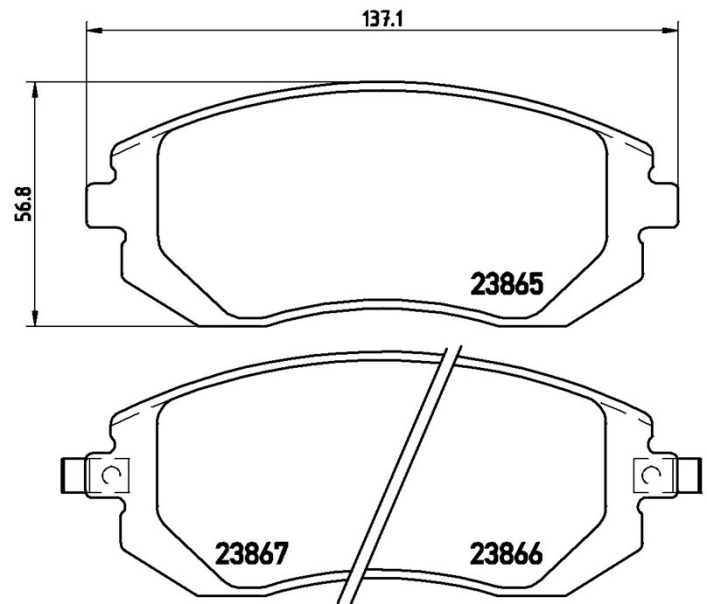

Технические характеристики колодок

Мост
Передний

WVA
23866,23867,23865

Ширина
137,1 мм

Толщина
16,4 мм

Высота
56,8 мм

Тормозная система
Токсо

Аксессуары

Датчик износа
Звуковой датчик износа

Код EAN
8020584057209

Совместимые автомобили

SUBARU

Модель	Тип	КВт/СV	Год
EXIGA (YA_)	2.0	109/148	05/08 -
EXIGA (YA_)	2.0 AWD	109/148	05/08 -
EXIGA (YA_)	2.0 GT AWD (YA5)	165/224	05/08 -
EXIGA (YA_)	2.5 AWD	127/173	03/12 -
EXIGA (YA_)	2.5 AWD	125/170	12/09 -
FORESTER (SG_)	2.0 AWD	92/125	06/02 05/05
FORESTER (SG_)	2.0 S Turbo AWD	130/177	02/02 05/05
FORESTER (SG_)	2.0 X AWD	116/158	06/05 05/08
FORESTER (SG_)	2.5 AWD	171/232	01/04 12/09