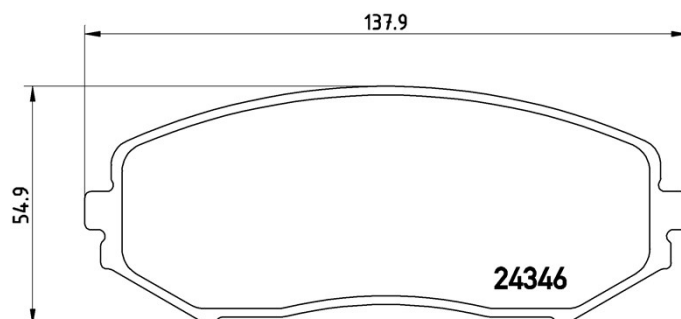

Технические характеристики колодок

Мост
Передний

WVA
24346

Ширина
137,9 мм

Толщина
17 мм

Высота
54,9 мм

Тормозная система
Токсо

Аксессуары

Датчик износа
Звуковой датчик износа

Код EAN
8020584062081

Совместимые автомобили

SUZUKI

Модель	Тип	КВт/СV	Год
GRAND VITARA I Convertible (GT)	2.0 4x4 (SQ 420)	94/128	03/98 07/03
GRAND VITARA II (JT, TE, TD)	1.6 (JB416)	78/106	10/05 -
GRAND VITARA II (JT, TE, TD)	1.6 All-wheel Drive (JB416)	78/106	04/05 -
GRAND VITARA II (JT, TE, TD)	1.6 All-wheel Drive (TA74, JB416)	73/99	09/05 02/15
GRAND VITARA II (JT, TE, TD)	1.9 DDiS (JB419WD, JB419XD)	95/129	03/06 08/08
GRAND VITARA II (JT, TE, TD)	1.9 DDiS All-wheel Drive (JT419, TD44, JB419WD, JB419XD)	95/129	10/05 02/15
GRAND VITARA II (JT, TE, TD)	2.0 (JB420)	103/140	10/05 02/15
GRAND VITARA II (JT, TE, TD)	2.0 All-wheel Drive (TD54, JB420)	103/140	10/05 02/15
GRAND VITARA II (JT, TE, TD)	2.4 (JB424)	122/166	09/08 -
GRAND VITARA II (JT, TE, TD)	2.4 (JB424)	124/169	09/09 -
GRAND VITARA II (JT, TE, TD)	2.4 All-wheel Drive (JB424)	124/169	01/09 -
GRAND VITARA II (JT, TE, TD)	2.4 All-wheel Drive (JT424, JB424)	122/166	01/09 -