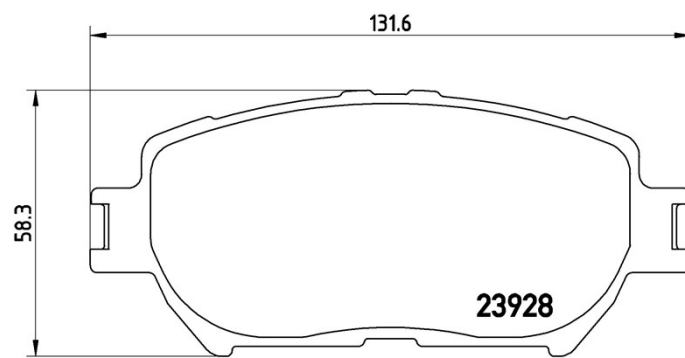

Технические характеристики колодок

Мост
Передний

WVA
23928

Ширина
131,6 мм

Толщина
17 мм

Высота
58,3 мм

Тормозная система
Аkebono

Аксессуары

Датчик износа
Без датчика износа

Код EAN
8020584057971

Совместимые автомобили

HONGQI

| Модель | Тип | КВт/СV | Год |
|--------|-----|---------|-------------|
| HQ3 | 3.0 | 170/231 | 12/06 12/08 |
| HQ3 | 4.3 | 206/280 | 12/06 12/08 |

TOYOTA

| Модель | Тип | КВт/СV | Год |
|----------------------------------|-------------------------------|---------|-------------|
| CAMRY Saloon (_V3_) | 2.0 (ACV31_) | 110/150 | 08/01 11/06 |
| CAMRY Saloon (_V3_) | 2.4 (ACV30, ACV36) | 112/152 | 11/01 11/06 |
| CAMRY Saloon (_V3_) | 3.0 (MCV30_) | 137/186 | 08/01 11/06 |
| CAMRY Saloon (_V3_) | 3.0 (MCV30_, MCV36) | 141/192 | 09/02 11/06 |
| CAMRY Saloon (_V3_) | 3.3 (MCV31_) | 165/224 | 08/02 11/06 |
| CROWN (_S20_) | 4.3 V8 4WD | 206/280 | 04/09 11/12 |
| CROWN (CRS_, JZS_, GRS18_, UZS_) | 4.3 (UZS181_, UZS186) | 206/280 | 06/04 05/06 |
| CROWN (CRS_, JZS_, GRS18_, UZS_) | 4.3 Royal Saloon 4WD (UZS185) | 206/280 | 09/03 02/08 |