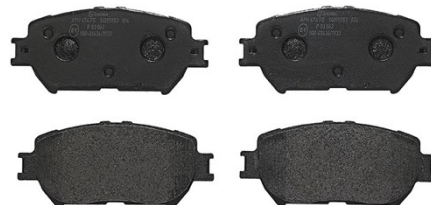

Технические характеристики колодок

Мост
Передний

WVA
23928

Ширина
131,6 мм

Толщина
17 мм

Высота
58,3 мм

Тормозная система
Аkebono

Аксессуары

Датчик износа
Без датчика износа

Код EAN
8020584057971