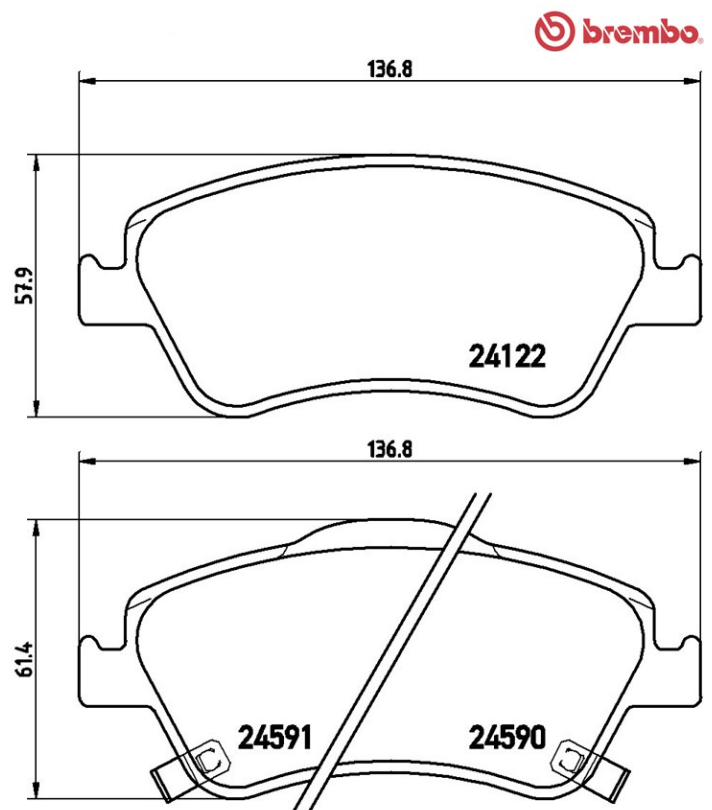

Технические характеристики колодок

Мост
Передний

WVA
24590,24122,24591

Ширина
136,8 мм

Толщина
19,2 мм

Высота
57,9 - 61,4 мм

Тормозная система
Bosch

Аксессуары

Датчик износа
Звуковой датчик износа

Код EAN
8020584062173

Совместимые автомобили

ТОЙОТА

Модель	Тип	КВт/СV	Год
AURIS (E15_)	1.33 Dual-VVTi (NRE150_)	73/99	01/10 09/12
AURIS (E15_)	1.33 Dual-VVTi (NRE150_)	74/101	05/09 09/12
AURIS (E15_)	1.4 (ZZE150_)	71/97	03/07 09/12
AURIS (E15_)	1.4 D-4D (NDE150_)	66/90	03/07 09/12
AURIS (E15_)	1.6 (ZRE151_)	91/124	03/07 09/12
AURIS (E15_)	1.6 (ZRE151_)	97/132	05/09 09/12

AURIS (_E15_)	1.8 (ZRE152_)	108/147	02/09 09/12
AURIS (_E15_)	1.8 (ZRE152_, ZZE122)	100/136	10/06 09/12
AURIS (_E15_)	1.8 Hybrid (ZWE150_)	73/99	09/10 09/12
AURIS Box (_E15_)	1.4 D-4D (NDE150)	66/90	03/07 09/12
COROLLA Saloon (_E15_)	1.33 (NRE150)	74/101	12/08 07/14
COROLLA Saloon (_E15_)	1.4 D-4D (NDE150)	66/90	10/06 07/14
COROLLA Saloon (_E15_)	1.4 VVT-i (ZZE150_)	71/97	11/06 11/13
COROLLA Saloon (_E15_)	1.6 (ZRE151)	97/132	11/06 11/13
COROLLA Saloon (_E15_)	1.6 Dual VVTi (ZRE141, ZRE151)	91/124	01/07 07/14
COROLLA Saloon (_E15_)	1.8 (ZZE142_)	97/132	12/07 07/14
COROLLA Saloon (_E15_)	1.8 VVTi (ZZE142)	101/137	10/06 12/08