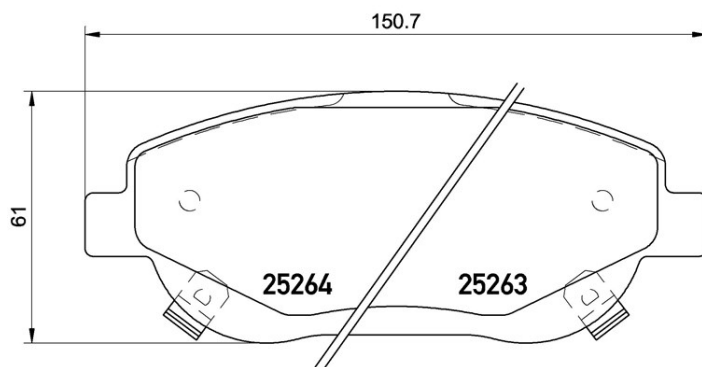

Технические характеристики колодок

Мост
Передний

WVA
25006,25263,25264

Ширина
150,8 мм

Толщина
19,3 мм

Высота
61 мм

Тормозная система
Bosch

Аксессуары
С аксессуарами

Датчик износа
Звуковой датчик износа

Код EAN
8020584108949

Совместимые автомобили

TOYOTA

Модель	Тип	КВт/СV	Год
AVENSIS Estate (_T27_)	2.2 D-4D (ADT271_)	110/150	02/09 10/18
AVENSIS Estate (_T27_)	2.2 D-4D (ADT271_)	130/177	02/09 10/18
AVENSIS Saloon (_T27_)	2.0 D-4D (WWT271_)	105/143	04/15 10/18
AVENSIS Saloon (_T27_)	2.2 D-4D (ADT271_)	110/150	11/08 10/18
AVENSIS Saloon (_T27_)	2.2 D-4D (ADT271_)	130/177	11/08 10/18
VERSO (_R2_)	2.0 D-4D (AUR20_)	91/124	11/12 08/18
VERSO (_R2_)	2.2 D-4D (AUR21)	100/136	04/09 08/18