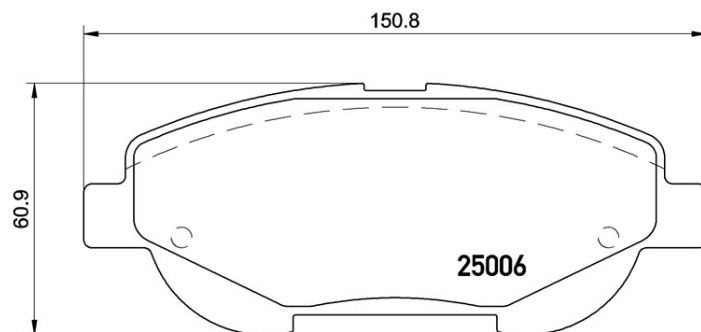

Технические характеристики колодок

Мост
Передний

WVA
25006,25263,25264

Ширина
150,8 мм

Толщина
19,3 мм

Высота
61 мм

Тормозная система
Bosch

Аксессуары
С аксессуарами

Датчик износа
Звуковой датчик износа

Код EAN
8020584108949

Совместимые автомобили

TOYOTA

Модель	Тип	КВт/СV	Год
AVENSIS Estate (_T27_)	2.2 D-4D (ADT271_)	110/150	02/09 10/18
AVENSIS Estate (_T27_)	2.2 D-4D (ADT271_)	130/177	02/09 10/18
AVENSIS Saloon (_T27_)	2.0 D-4D (WWT271_)	105/143	04/15 10/18
AVENSIS Saloon (_T27_)	2.2 D-4D (ADT271_)	110/150	11/08 10/18
AVENSIS Saloon (_T27_)	2.2 D-4D (ADT271_)	130/177	11/08 10/18
VERSO (_R2_)	2.0 D-4D (AUR20_)	91/124	11/12 08/18
VERSO (_R2_)	2.2 D-4D (AUR21)	100/136	04/09 08/18