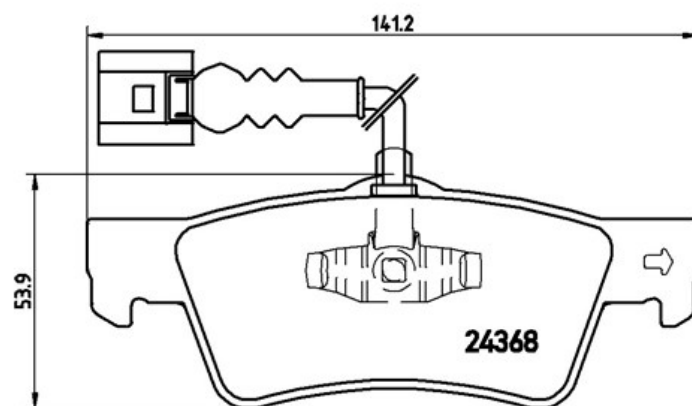

Технические характеристики колодок

Мост Задний	WVA 24367,24368,24556
Ширина 141,2 - 141,7 мм	Толщина 19,0 мм
Высота 50,9 - 53,9 мм	Тормозная система Teves
Аксессуары	Датчик износа С электрическим датчиком износа
Код EAN 8020584058718	