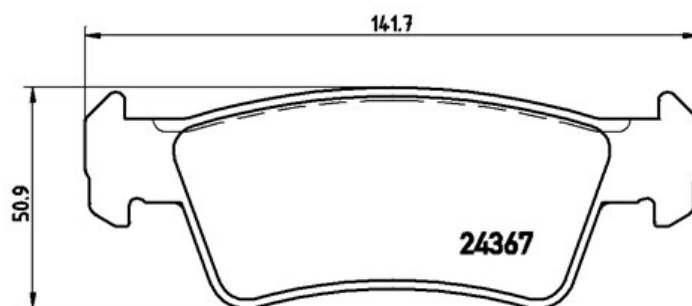

Технические характеристики колодок

Мост Задний	WVA 24367,24368,24556
Ширина 141,2 - 141,7 мм	Толщина 19,0 мм
Высота 50,9 - 53,9 мм	Тормозная система Teves
Аксессуары	Датчик износа С электрическим датчиком износа
Код EAN 8020584058718	