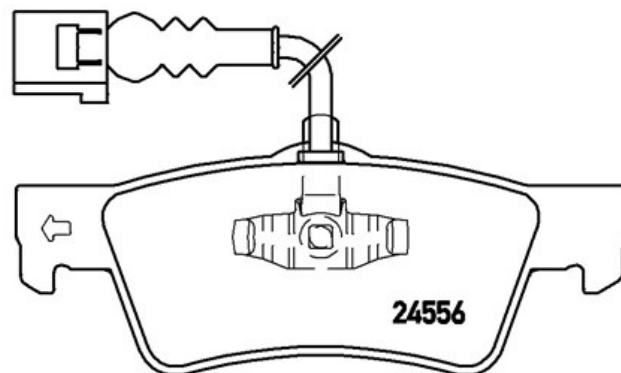

Технические характеристики колодок

Мост Задний	WVA 24367,24368,24556
Ширина 141,2 - 141,7 мм	Толщина 19,0 мм
Высота 50,9 - 53,9 мм	Тормозная система Teves
Аксессуары	Датчик износа С электрическим датчиком износа
Код EAN 8020584058718	