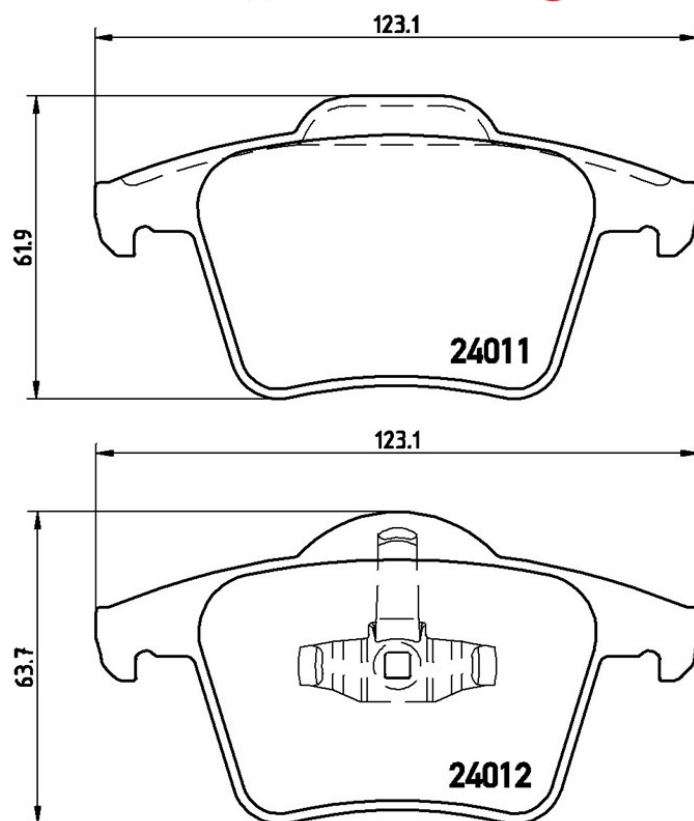

Технические характеристики колодок

Мост Задний	WVA 24011,24012
Ширина 123,1 мм	Толщина 17,7 мм
Высота 61,9 - 63,7 мм	Тормозная система Teves
Аксессуары	Датчик износа Без датчика износа

Код EAN
8020584059074

Совместимые автомобили

VOLVO

Модель	Тип	КВт/СV	Год
XC90 I (275)	2.5 AWD	153/208	06/02 12/14
XC90 I (275)	2.5 T AWD	154/209	10/02 09/14
XC90 I (275)	2.5 T AWD	154/209	10/12 09/14
XC90 I (275)	3.2 AWD	175/238	03/06 12/10
XC90 I (275)	3.2 AWD	179/243	04/10 12/12

XC90 I (275)	D3 / D5	120/163	04/09 12/14
XC90 I (275)	D5 AWD	147/200	01/11 12/14
XC90 I (275)	D5 AWD	136/185	04/05 12/10
XC90 I (275)	D5 AWD	120/163	10/02 12/06
XC90 I (275)	D5 AWD	120/163	10/07 12/10
XC90 I (275)	D5 AWD	155/211	11/13 09/14
XC90 I (275)	T6 AWD	200/272	10/02 12/06
XC90 I (275)	V8 AWD	232/316	01/05 12/10

VOLVO ASIA

Модель	Тип	КВт/СV	Год
XC CLASSIC	2.5 T5 AWD	154/209	09/14 12/17

Код OE

Соответствующие коды OE

VOLVO	274330
VOLVO	274512
VOLVO	274528
VOLVO	30793093