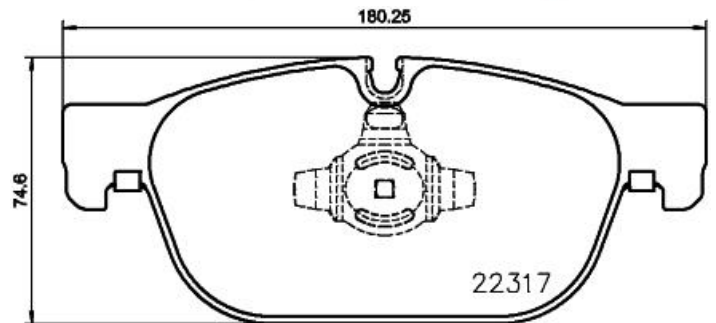

Технические характеристики колодок

Мост
Передний

WVA
22318,22317

Ширина
181,5 мм

Толщина
18,4 мм

Высота
74,8 мм

Тормозная система
Teves

Аксессуары
С поршневым зажимом

Датчик износа
Подготовлено для датчика износа

Код EAN
8020584084489

Совместимые автомобили

VOLVO

Модель	Тип	КВт/ CV	Год
S90 II (234)	2.0	183/249	03/16 -
S90 II (234)	2.0 D3	110/150	03/16 -
S90 II (234)	2.0 D4	140/190	03/16 -
S90 II (234)	2.0 D4 AWD	140/190	03/16 -
S90 II (234)	2.0 D5 AWD	173/235	03/16 -
S90 II (234)	2.0 Hybrid AWD	235/320	10/17 -
S90 II (234)	2.0 T4	140/190	10/17 -
S90 II (234)	2.0 T5	187/254	03/16 -
S90 II (234)	2.0 T5	184/250	10/17 -
S90 II (234)	2.0 T5 Drive-E Polestar	186/253	10/17 -
S90 II (234)	2.0 T6 AWD	235/320	03/16 -

XC90 II (256)	T8 Hybrid AWD	298/405	06/15 -
XC90 II (256)	T8 Hybrid AWD	235/320	06/15 12/18
VOLVO ASIA			
Модель	Тип	КВт/СV	Год
S90	2.0 T4	140/190	12/16 -
S90	2.0 T5	187/254	12/16 -

Код OE

Соответствующие коды OE	
VOLVO	31445975
VOLVO	31445976
VOLVO	31476722
VOLVO	31476723
VOLVO	31499905
VOLVO	31499906
VOLVO	31665288