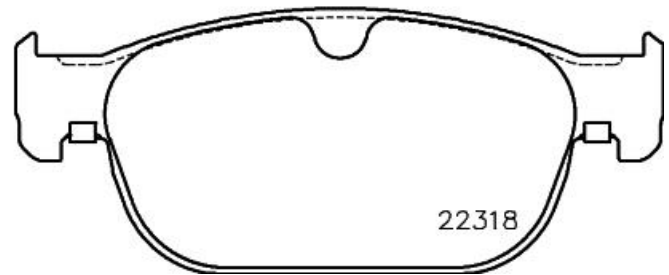

Технические характеристики колодок

Мост
Передний

WVA
22318,22317

Ширина
181,5 мм

Толщина
18,4 мм

Высота
74,8 мм

Тормозная система
Teves

Аксессуары
С поршневым зажимом

Датчик износа
Подготовлено для датчика износа

Код EAN
8020584084489

Совместимые автомобили

VOLVO

Модель	Тип	КВт/ CV	Год
S90 II (234)	2.0	183/249	03/16 -
S90 II (234)	2.0 D3	110/150	03/16 -
S90 II (234)	2.0 D4	140/190	03/16 -
S90 II (234)	2.0 D4 AWD	140/190	03/16 -
S90 II (234)	2.0 D5 AWD	173/235	03/16 -
S90 II (234)	2.0 Hybrid AWD	235/320	10/17 -
S90 II (234)	2.0 T4	140/190	10/17 -
S90 II (234)	2.0 T5	187/254	03/16 -
S90 II (234)	2.0 T5	184/250	10/17 -
S90 II (234)	2.0 T5 Drive-E Polestar	186/253	10/17 -
S90 II (234)	2.0 T6 AWD	235/320	03/16 -

XC90 II (256)	T8 Hybrid AWD	298/405	06/15 -
XC90 II (256)	T8 Hybrid AWD	235/320	06/15 12/18
VOLVO ASIA			
Модель	Тип	КВт/СV	Год
S90	2.0 T4	140/190	12/16 -
S90	2.0 T5	187/254	12/16 -

Код OE

Соответствующие коды OE	
VOLVO	31445975
VOLVO	31445976
VOLVO	31476722
VOLVO	31476723
VOLVO	31499905
VOLVO	31499906
VOLVO	31665288