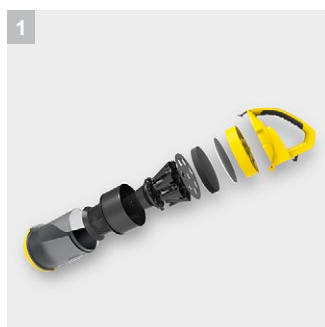

VC 3

Больше не нужно менять фильтр-мешки, а тем более покупать: Циклонный пылесос без мешка Керхер VC 3 с прозрачным контейнером, который можно мыть.

1 Мультициклонный фильтр

- Избавляет от дорогостоящей замены фильтр мешков.
- Контейнер можно споласкивать водой

2 HEPA фильтр

- Надежная система фильтрации. Пыльца и пылевые частицы, вызывающие аллергию задерживаются.
- Чистый воздух для здоровой среды обитания

3 Съёмная насадка для пола

- Возможность подключения линейки аксессуаров для уборки в различных условиях

4 Парковочная позиция

- Быстрое отключение аппарата при остановке уборки

VC 3

- Съемный контейнер для мусора
- Не требуется фильтр мешок
- HEPA фильтр (EN 1882:1998)

Технические характеристики

№ для заказа	1.198-125.0	
Штрих-код (EAN)	4054278206738	
Потребляемая мощность	Вт	700
Радиус действия	м	7,5
Объем контейнера	л	0,9
Уровень шума	дБ	76
Параметры электросети	В / Гц	220–240 / 50–60
Масса (без принадлежностей)	кг	4,4
Размеры (Д × Ш × В)	мм	388 × 269 × 334

Комплектация

Всасывающий шланг	м	1,5 / с изогнутой рукояткой
Телескопическая всасывающая трубка		■
Переключаемая насадка для сухой уборки		■
Фильтр HEPA 12 (EN1822:1998)		■
Автоматическое сматывание кабеля		■
Удобное положение при хранении		■
Щелевая насадка		■
Насадка для пола		■
Насадка-кисть для мебели		■