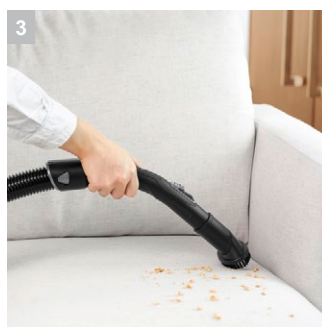

VC 3

Больше не нужно менять фильтр-мешки, а тем более покупать: Циклонный пылесос без мешка Керхер VC 3 с прозрачным контейнером, который можно мыть.

1 Мультициклонный фильтр

- Избавляет от дорогостоящей замены фильтр мешков.
- Контейнер можно споласкивать водой

2 HEPA фильтр

- Надежная система фильтрации. Пыльца и пылевые частицы, вызывающие аллергию задерживаются.
- Чистый воздух для здоровой среды обитания

3 Съёмная насадка для пола

- Возможность подключения линейки аксессуаров для уборки в различных условиях

Комплектация

Всасывающий шланг	м	1,5 / с изогнутой рукояткой
Телескопическая всасывающая трубка		■
Переключаемая насадка для сухой уборки		■
Фильтр HEPA 12 (EN1822:1998)		■
Автоматическое сматывание кабеля		■
Удобное положение при хранении		■
Щелевая насадка		■
Насадка для пола		■
Насадка-кисть для мебели		■