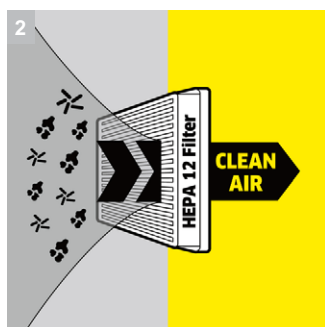

VC 3

Больше не нужно менять фильтр-мешки, а тем более покупать: Циклонный пылесос без мешка Керхер VC 3 с прозрачным контейнером, который можно мыть.

1 Мультициклонный фильтр

- Избавляет от дорогостоящей замены фильтр мешков.
- Контейнер можно споласкивать водой

2 HEPA фильтр

- Надежная система фильтрации. Пыльца и пылевые частицы, вызывающие аллергию задерживаются.
- Чистый воздух для здоровой среды обитания

3 Съёмная насадка для пола

- Возможность подключения линейки аксессуаров для уборки в различных условиях

4 Парковочная позиция

- Быстрое отключение аппарата при остановке уборки

VC 3

- Съемный контейнер для мусора
- Не требуется фильтр мешок
- HEPA фильтр (EN 1882:1998)

Технические характеристики

№ для заказа	1.198-125.0	
Штрих-код (EAN)	4054278206738	
Потребляемая мощность	Вт	700
Радиус действия	м	7,5
Объем контейнера	л	0,9
Уровень шума	дБ	76
Параметры электросети	В / Гц	220–240 / 50–60
Масса (без принадлежностей)	кг	4,4
Размеры (Д × Ш × В)	мм	388 × 269 × 334

Комплектация

Всасывающий шланг	м	1,5 / с изогнутой рукояткой
Телескопическая всасывающая трубка		■
Переключаемая насадка для сухой уборки		■
Фильтр HEPA 12 (EN1822:1998)		■
Автоматическое сматывание кабеля		■
Удобное положение при хранении		■
Щелевая насадка		■
Насадка для пола		■
Насадка-кисть для мебели		■