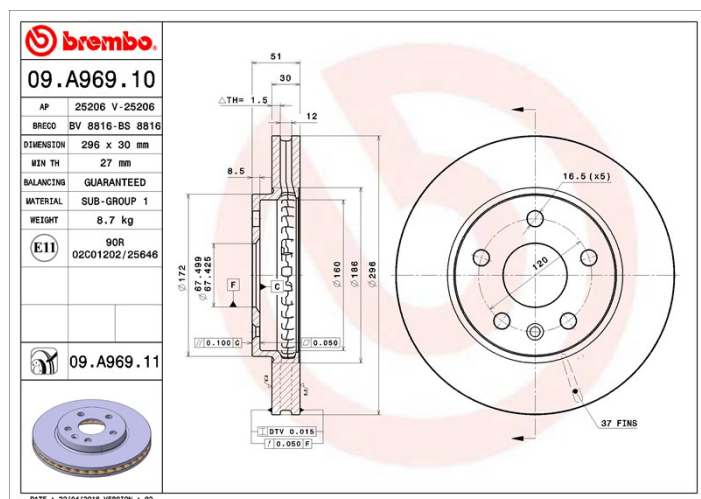

## Технические характеристики диска

**Мост** Передний

**Диаметр**  
296 мм

**Общая высота (A)**  
51 мм

**Диаметр центрального отверстия (B)**  
67,4 мм

**Количество отверстий (C)**  
5

**Толщина (TH)**  
30 мм

**Минимальная толщина**  
27 мм

**Момент затяжки**   
150 Нм

**Штук в коробке**  
1

**Код EAN**  
8020584025826