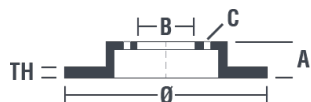

Технические характеристики диска

Мост Передний

Диаметр
321 мм

Общая высота (A)
51 мм

Диаметр центрального отверстия (B)
67,4 мм

Количество отверстий (C)
5

Толщина (TH)
30 мм

Минимальная толщина
27 мм

Момент затяжки
150 Нм

Штук в коробке
1

Код EAN
8020584025833