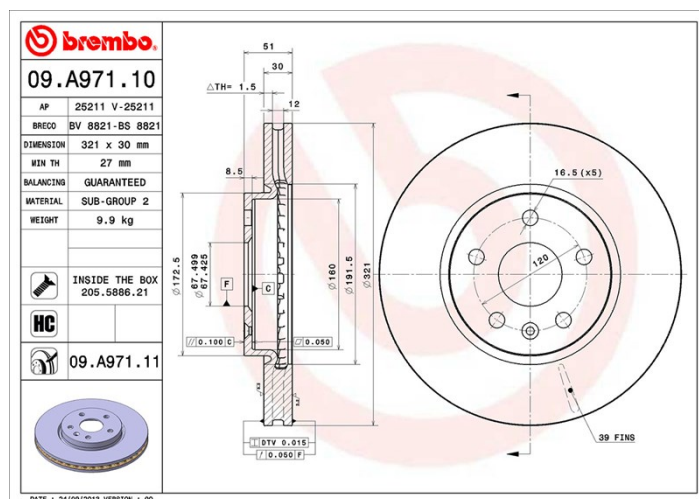

Технические характеристики диска

Мост Передний

Диаметр
321 мм

Общая высота (A)
51 мм

Диаметр центрального отверстия (B)
67,4 мм

Количество отверстий (C)
5

Толщина (TH)
30 мм

Минимальная толщина
27 мм

Момент затяжки
150 Нм

Штук в коробке
1

Код EAN
8020584025833

Товарные коды

Brembo
09.A971.10

AP
25211

Breco
BS 8821

Технические спецификации