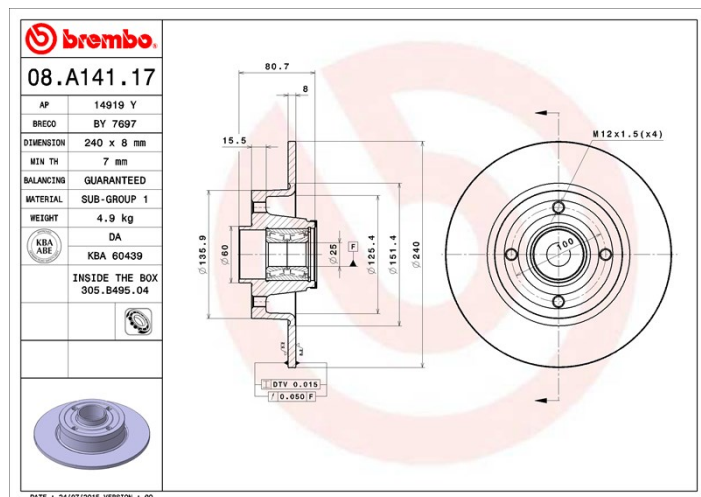

Технические характеристики диска

Мост Задний

Диаметр
240 мм

Общая высота (A)
80,2 мм

Диаметр центрального отверстия (B)
25 мм

Количество отверстий (C)
4

Толщина (TH)
8 мм

Минимальная толщина
7 мм

Момент затяжки
110 Нм

Штук в коробке
1

Код EAN
8020584015490

Товарные коды

Brembo
08.A141.17

AP
14919 Y

Breco
BY 7697

Технические спецификации