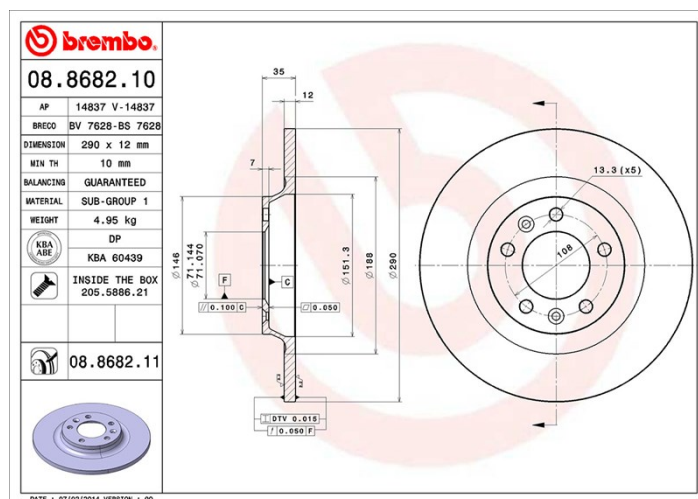

Товарные коды

Brembo
08.8682.10

AP
14837

Breco
BS 7628

Технические спецификации

Диск с крепежным винтом

Поставляя крепежный винт в коробке с диском, Brembo обеспечивает дополнительную помощь механику, если оригинальный винт ржавый или изношен до такой степени, что повторное использование невозможно или затруднительно.

Совместимые автомобили

CITROËN

Модель	Тип	КВт	Год
C5 III (RD_)	1.6 HDi 110	80	02/08 -
C5 III (RD_)	1.6 HDi 110	82	07/10 -
C5 III (RD_)	1.6 HDi 115	84	01/12 -
C5 III (RD_)	1.6 THP 150	110	07/10 -
C5 III (RD_)	1.6 THP 155	115	04/09 -
C5 III (RD_)	1.6 VTi 120	88	07/10 -
C5 III (RD_)	1.8 16V	92	02/08 -