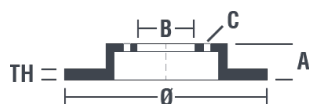

Диск 08.8682.10

brembo
AFTERMARKET

Технические характеристики диска

Мост Задний

Диаметр
290 мм

Общая высота (A)
35 мм

Диаметр центрального отверстия (B)
71 мм

Количество отверстий (C)
5

Толщина (TH)
12 мм

Минимальная толщина
10 мм

Момент затяжки
90 Нм

Штук в коробке
2

Код EAN
8020584868218