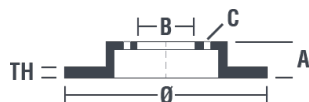

## Технические характеристики диска

<b>Мост</b> Задний	<b>Диаметр</b> 296 мм
<b>Общая высота (A)</b> 57,8 мм	<b>Диаметр центрального отверстия (B)</b> 67 мм
<b>Количество отверстий (C)</b> 5	<b>Толщина (TH)</b> 10 мм
<b>Минимальная толщина</b> 8 мм	<b>Момент затяжки</b>
<b>Штук в коробке</b> 2	<b>Код EAN</b> 8020584840511