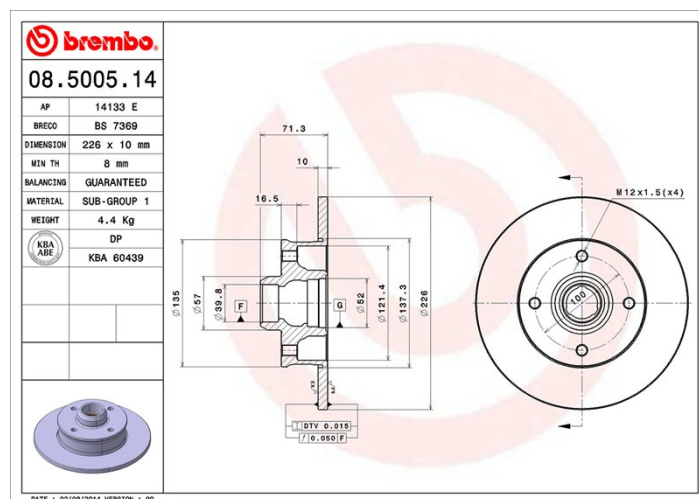

Товарные коды

Brembo
08.5005.14

AP
14133 E

Breco
BS 7369

Технические спецификации

Совместимые автомобили

SEAT

Модель	Тип	КВт	Год
CORDOBA (6K1, 6K2)	1.8 i 16V	95	10/93 08/96
CORDOBA (6K1, 6K2)	1.9 TDI	81	03/97 10/02
CORDOBA (6K1, 6K2)	1.9 TDI	66	08/96 10/02
CORDOBA (6K1, 6K2)	2.0 i	85	02/93 06/99
CORDOBA (6K1, 6K2)	2.0 i 16V	110	08/96 06/99
CORDOBA Vario (6K5)	1.9 TDI	81	07/97 12/02
CORDOBA Vario (6K5)	1.9 TDI	66	08/96 12/02
IBIZA II (6K1)	1.8 i 16V	95	11/93 08/96
IBIZA II (6K1)	1.9 TDI	81	02/97 02/02