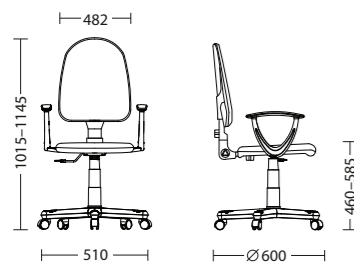

База | База | Base
PM60
Металлическая с
пластиковыми накладками
| Металева з пластиковими
накладками
| Metal with plastic covers

PM60

★ FALCON GTP CPT PM60 TA 1

★ FALCON GTS CPT PM60 TA 5

★ FALCON GTS CPT PM60 SPR 01

ГАБАРИТЫ | ГАБАРИТИ | DIMENSIONS

★ FALCON GTP CPT PM60

Габариты упаковки | Габарити упаковки | Package size
654 x 308 x 688 mm

Шт. в упаковке | Шт. в упаковці | Pcs per package
1

МЕХАНИЗМ | МЕХАНИЗМ | MECHANISM CPT

Ручная регулировка высоты спинки
| Ручне регулювання висоти спинки
| Manual adjustment of backrest height

Ручная регулировка глубины сиденья
| Ручне регулювання глибини сидіння
| Manual adjustment of seat depth