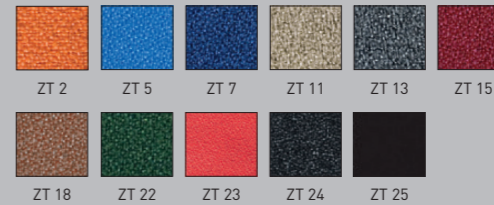

Шт. в упаковке | Шт. в упаковці | Pcs per package
1

ОТДЕЛОЧНЫЕ МАТЕРИАЛЫ | ОЗДОБЛЮВАЛЬНІ МАТЕРІАЛИ | FINISHES

ZT | ZESTA

ABI ALBA

CM | COMICS

SPR | SPRAY

HAPPY ANIMALS

СПИНКА
| СПИНКА
| BACKREST