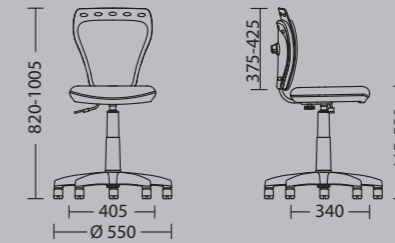

Регулируемая высота спинки
| Регульована висота спинки
| Adjustable backrest height

Регулируемая глубина сидения
| Регульована глибина сидіння
| Adjustable seat depth

Регулировка высоты спинки и
глубины сидения при помощи
винтовых рукояток
| Регулювання висоти спинки та
глибини сидіння за допомогою
гвинтових рукояток
| Adjustment of backrest height and
seat depth by means of a screw lever

★ MINISTYLE GTS white PL55 FISH

★ MINISTYLE GTS white PL55 ZEBRA

★ MINISTYLE GTS white PL55

ГАБАРИТЫ | ГАБАРИТИ | DIMENSIONS

MINISTYLE GTS white PL55

Габариты упаковки | Габарити упаковки | Package size
540 x 520 x 260 mm