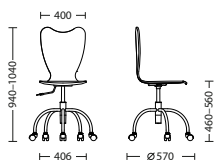

PRINCESS

Габариты упаковки:

- 510 • 600 • 450 мм.
- 1 изделие в упаковке.

РЕГЕНЕРИРОВАННАЯ КОЖА

РЕГЕНЕРИРОВАННАЯ КОЖА — обивочный материал, изготовленный из 85% стружки натуральной кожи и 15% синтетических материалов, соответствует требованиям сертификата устойчивости к истиранию свыше 50 000 циклов Martindale

Отдел дистрибуции в Украине

call-center: +38 (057) 752 27 77

Отдел экспортных продаж

тел.: +38 (057) 752 27 40

Представительство в России

ООО «Новый Стиль»

тел.: +7 (495) 921 36 40

Представительство в Казахстане

ТОО «NOWY STYL KZ»

тел.: +7 (727) 279 96 93

www.nowystyl.com.ua