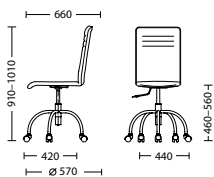

## ГАБАРИТЫ | ГАБАРИТЫ | DIMENSIONS

ROLLER GTS

Габариты упаковки | Габарити упаковки | Package size  
**510 x 600 x 450 mm**

Шт. в упаковке | Шт. в упаковці | Pcs per package  
**1**