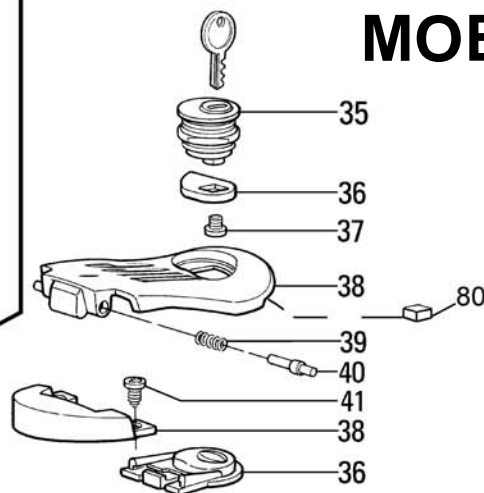

MOBY 220V-24V

Closing limit switch
 Fine corsa chiusura
 Fin de course de fermeture
 Endscharter in Schließung
 Fin de carrera de cierre
 Wyłącznik krańcowy zamykania

Opening limit switch - Fine corsa apertura
 Fin de course en ouverture - Endscharter in öffnung
 Fin de carrera de apertura - Wylacznik krańcowy wotwieraniu