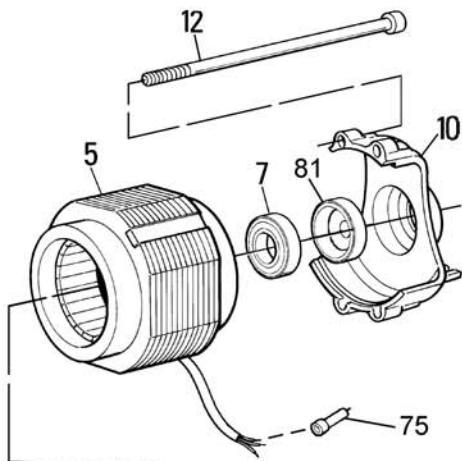

MOBY 220V-24V

Closing limit switch
 Fine corsa chiusura
 Fin de course de fermeture
 Endscharter in Schließung
 Fin de carrera de cierre
 Wyłącznik krańcowy zamykania

Opening limit switch - Fine corsa apertura
 Fin de course en ouverture - Endscharter in öffnung
 Fin de carrera de apertura - Wylacznik krańcowy wotwieraniu