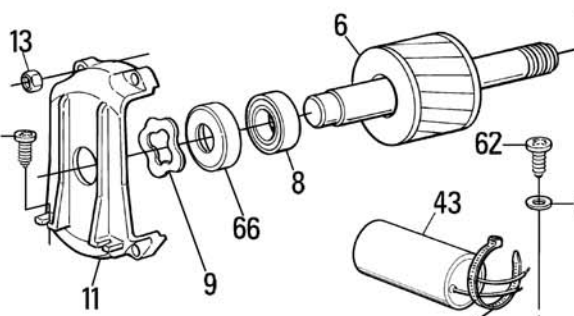

MOBY 220V-24V

Closing limit switch
 Fine corsa chiusura
 Fin de course de fermeture
 Endscharter in Schließung
 Fin de carrera de cierre
 Wyłącznik krańcowy zamykania

Opening limit switch - Fine corsa apertura
 Fin de course en ouverture - Endscharter in öffnung
 Fin de carrera de apertura - Wylacznik krańcowy wotwieraniu