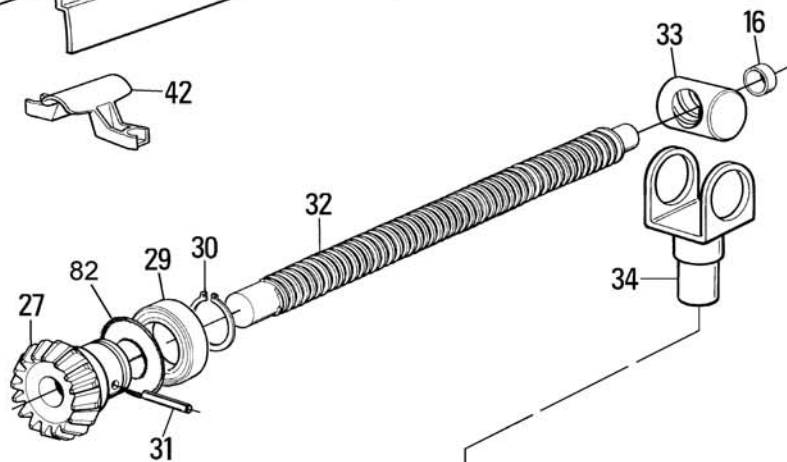

MOBY 220V-24V

Closing limit switch
 Fine corsa chiusura
 Fin de course de fermeture
 Endscharter in Schließung
 Fin de carrera de cierre
 Wyłącznik krańcowy zamykania

Opening limit switch - Fine corsa apertura
 Fin de course en ouverture - Endscharter in öffnung
 Fin de carrera de apertura - Wylacznik krańcowy wotwieraniu