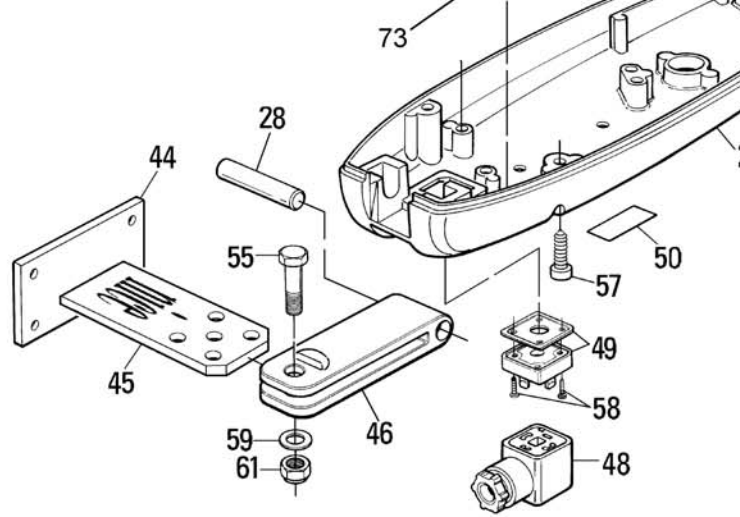

MOBY 220V-24V

Closing limit switch
 Fine corsa chiusura
 Fin de course de fermeture
 Endscharter in Schließung
 Fin de carrera de cierre
 Wyłącznik krańcowy zamykania

Opening limit switch - Fine corsa apertura
 Fin de course en ouverture - Endscharter in öffnung
 Fin de carrera de apertura - Wylacznik krańcowy wotwieraniu