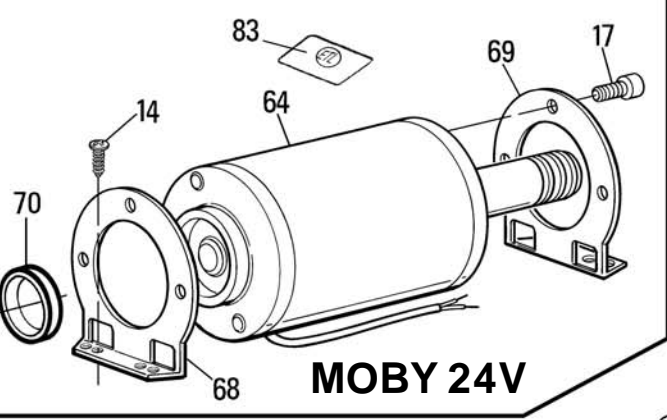

MOBY 220V-24V

Closing limit switch
 Fine corsa chiusura
 Fin de course de fermeture
 Endscharter in Schließung
 Fin de carrera de cierre
 Wyłącznik krańcowy zamykania

Opening limit switch - Fine corsa apertura
 Fin de course en ouverture - Endscharter in öffnung
 Fin de carrera de apertura - Wylacznik krańcowy wotwieraniu