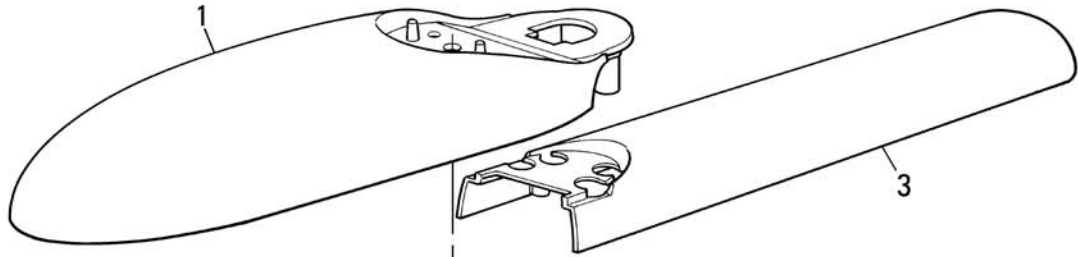

MOBY 220V-24V

Closing limit switch
 Fine corsa chiusura
 Fin de course de fermeture
 Endscharter in Schließung
 Fin de carrera de cierre
 Wyłącznik krańcowy zamykania

Opening limit switch - Fine corsa apertura
 Fin de course en ouverture - Endscharter in öffnung
 Fin de carrera de apertura - Wylacznik krańcowy wotwieraniu