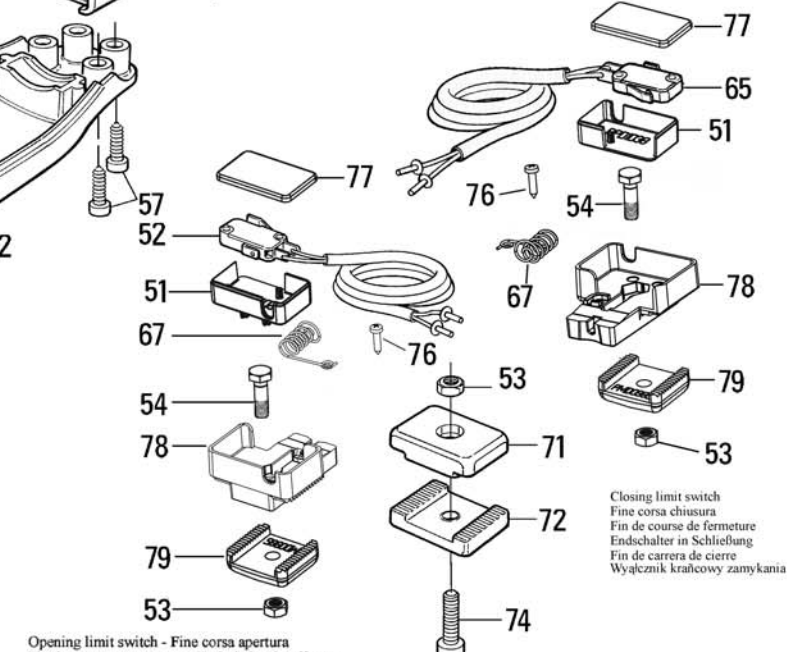

MOBY 220V-24V

Closing limit switch
 Fine corsa chiusura
 Fin de course de fermeture
 Endscharter in Schließung
 Fin de carrera de cierre
 Wyłącznik krańcowy zamykania

Opening limit switch - Fine corsa apertura
 Fin de course en ouverture - Endscharter in öffnung
 Fin de carrera de apertura - Wylacznik krańcowy wotwieraniu