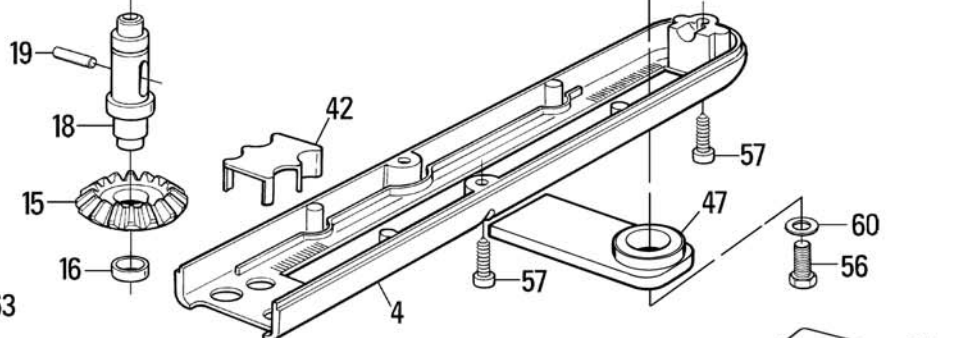

MOBY 220V-24V

Closing limit switch
 Fine corsa chiusura
 Fin de course de fermeture
 Endscharter in Schließung
 Fin de carrera de cierre
 Wyłącznik krańcowy zamykania

Opening limit switch - Fine corsa apertura
 Fin de course en ouverture - Endscharter in öffnung
 Fin de carrera de apertura - Wylacznik krańcowy wotwieraniu