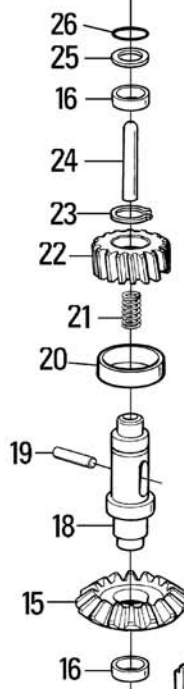

MOBY 220V-24V

Closing limit switch
 Fine corsa chiusura
 Fin de course de fermeture
 Endscharter in Schließung
 Fin de carrera de cierre
 Wyłącznik krańcowy zamykania

Opening limit switch - Fine corsa apertura
 Fin de course en ouverture - Endscharter in öffnung
 Fin de carrera de apertura - Wylacznik krańcowy wotwieraniu