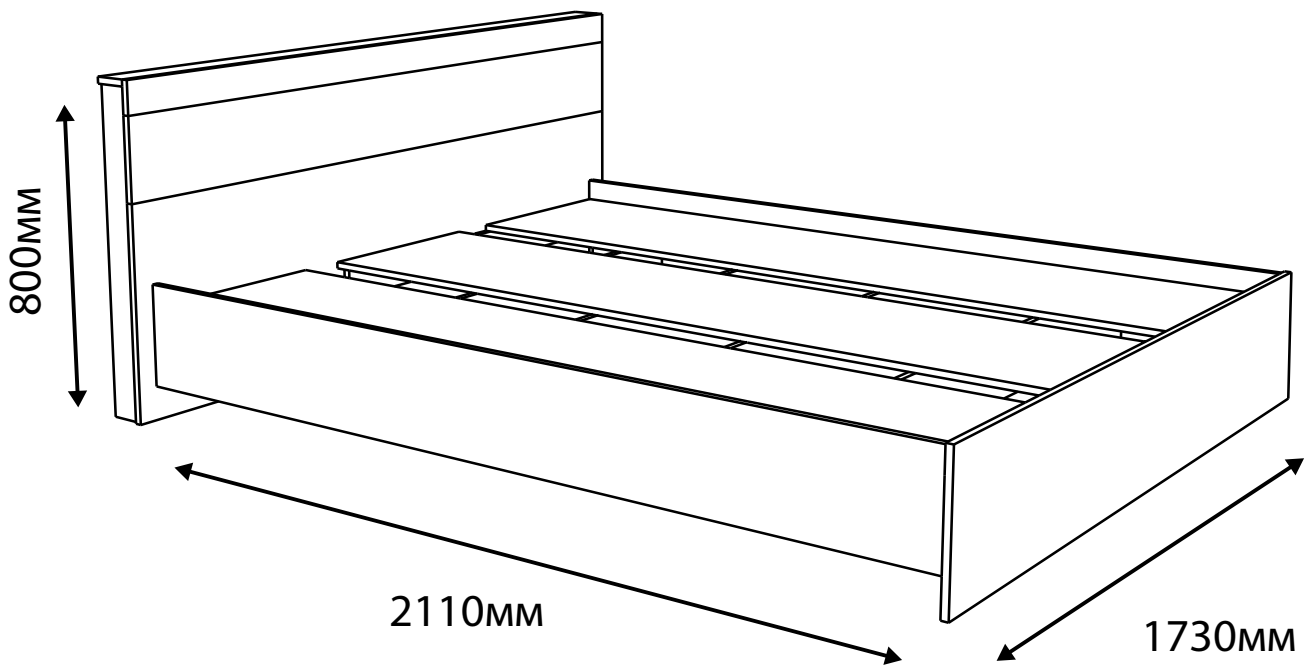

Соната

кровать

(1600x2000)

Детали:

- | | | | |
|----|------------------|----|------------------|
| ①. | 1640x325 – 1 шт. | ⑦. | 1600x150 – 2 шт. |
| ②. | 1732x516 – 1 шт. | ⑧. | 784x80 – 4 шт. |
| ③. | 1732x201 – 1 шт. | ⑨. | 1998x460 – 3 шт. |
| ④. | 1732x80 – 1шт. | ⑩. | 1200x250 – 2 шт. |
| ⑤. | 1732x80 – 1шт. | ⑪. | 1200x250 – 2 шт. |
| ⑥. | 2000x240 – 2 шт. | ⑫. | 400x80 – 6 шт. |

Фурнитура:

01	3,5x50мм	02	6,3x50мм	03		04	
							
24 шт.		40 шт.		4 шт.		15 шт.	
05		06		07		08	4x30мм
							
12 шт.		12 шт.		12 шт.		12 шт.	

1

04

05

2

02

07