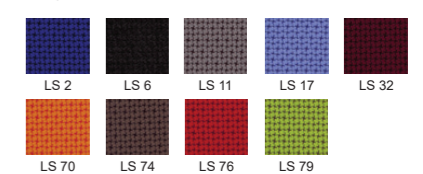

RD | Экокожа RODEO
Екошкіра | Artificial leather

CN | CONTRACT

LS | LUSO

CUZ | BLAZER

KL | KENDAL

СПИНКА | СПИНКА | BACKREST
(для NET МОДИФИКАЦИЙ)

OP | OPTIMA