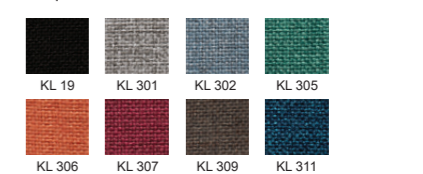

RD | Экокожа RODEO
Екошкіра | Artificial leather

CN | CONTRACT

LS | LUSO

CUZ | BLAZER

KL | KENDAL

СПИНКА | СПИНКА | BACKREST
(для NET МОДИФИКАЦИЙ)

OP | OPTIMA