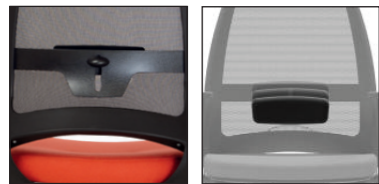

4UR 3D

КРЕСЛА ДЛЯ ПЕРСОНАЛА
| КРІСЛА ДЛЯ ПЕРСОНАЛУ
| OPERATIVE CHAIRS

4U R 3D

С МЕХАНИЗМОМ | З МЕХАНІЗМОМ | WITH MECHANISM
EPRON STEEL

Спинка | Спинка | Backrest
Эргономичная | Ергономічна | Ergonomic

Регулируемый по высоте поясничный валик
| Поперечный валик, що регулюється по висоті
| Height adjustable lumbar support

4U

4U net

Подлокотники | Підлокітники | Armrests
Регулируемые | Регульовані | Adjustable

Подлокотники с мягкими полиуретановыми накладками, регулируемые по высоте, в продольной плоскости и вокруг своей оси
| Підлокітники з м'якими поліуретановими накладками, що регулюються по висоті, у поздовжній площині та навколо своєї осі
| Height adjustable armrests with slidable and rotation soft polyurethane pads
(3D модифікація | модифікація | modification)

Сидение | Сидіння | Seat

Комфортное профилированное | Комфортне профільоване
| Comfortable profiled

Крышки спинки и подлокотники доступны в 2 цветах
| Кришки спинки та підлокітники пропонуються у 2 кольорах
| Backrest shields available in 2 colors