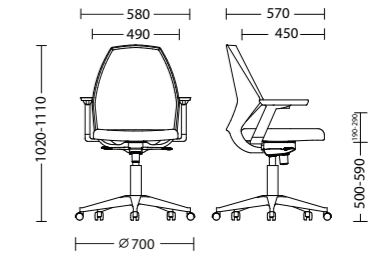

PL70

PL71

Спинка | Спинка | Backrest
Дышащая сетка
| Дихаюча сітка
| Breathable mesh
OPTIMA
(net модифікація
| модифікація
| modification)

★ 4U R 3D net white ES PL71 OP24 / CN9

для ковровых покрытий

для твердых поверхностей

ГАБАРИТЫ | ГАБАРИТИ | DIMENSIONS

★ 4U R 3D ES PL70

Габариты упаковки | Габарити упаковки
| Package size
330 x 670 x 770 mm

Шт. в упаковке | Шт. в упаовці
| Pcs per package
1

ОТДЕЛОЧНЫЕ МАТЕРИАЛЫ
| ОЗДОБЛЮВАЛЬНІ МАТЕРІАЛИ
| FINISHES