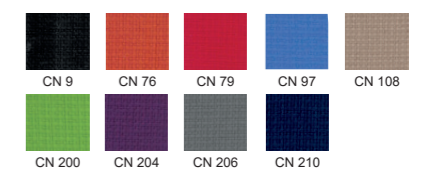

RD | Экокожа RODEO
Екошкіра | Artificial leather

CN | CONTRACT

LS | LUSO

CUZ | BLAZER

KL | KENDAL

СПИНКА | СПИНКА | BACKREST
(для NET МОДИФИКАЦИЙ)

OP | OPTIMA