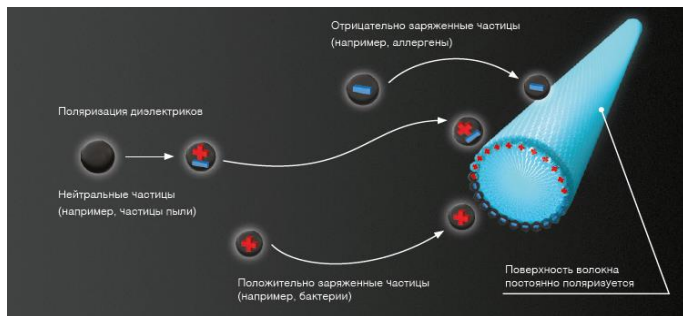

MSZ-HR

С заботой и человеке и экологии

Бактерицидный фильтр с ионами серебра (опция)

Электростатический эффект

Улавливает такие частицы, как пыль, аллергены и бактерии

Подтверждено японским институтом качества
BOKEN Quality Evaluation Institute