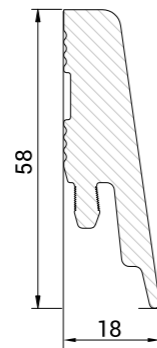

Design skirting board K58C - 18 x 58 x 2400 mm

K58C

Decor matching
Design skirting board K58C

Rocko flooring	Skirting board	Design skirting board K58C - 97345
R059	R059	•
R062	R062	•
R063	R063	•
R064	R064	•
R065	R065	•
R066	R066	•
R067	R067	•
R070	R070	•
R071	R071	•
R072	R072	•
R073	R073	•
R076	R076	•
R077	R077	•
R078	R078	•
R079	R079	•
R080	R080	•
R081	R081	•
R082	R082	•
R089	R089	•
R090	R090	•
R091	R091	•
R095	R095	•
suitable for all decors	9002 (white)	•