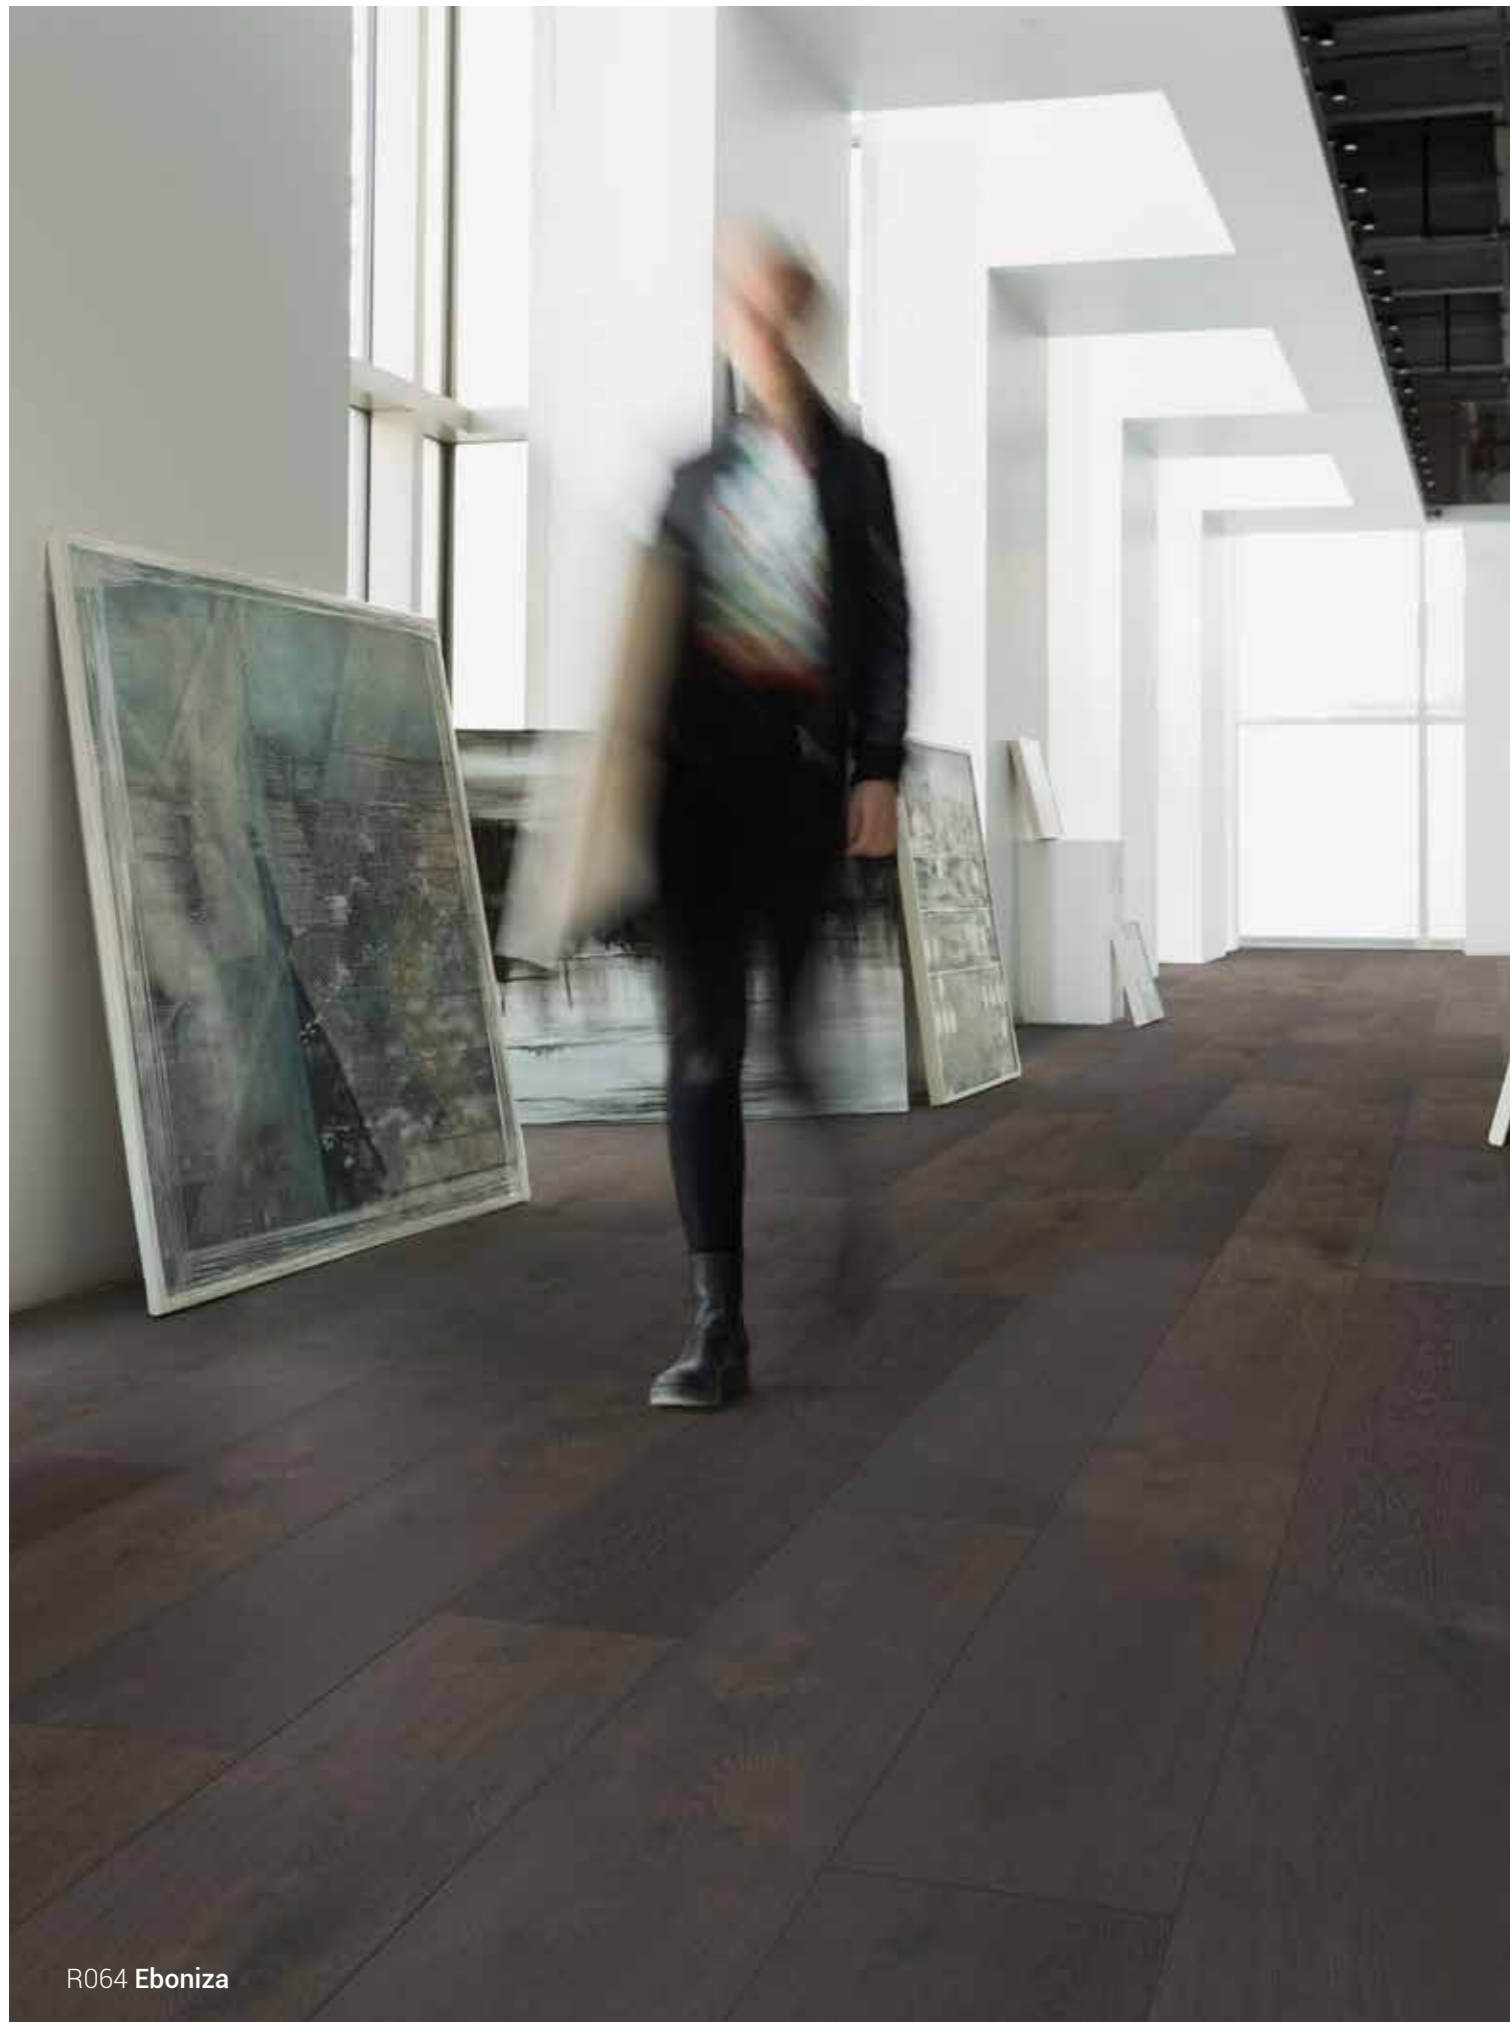

## Sculpta

---

<b>thickness</b>	5 mm
<b>format</b>	1210 x 234 mm
<b>texture</b>	HS Hickory Scrape
<b>lock</b>	1 clic 2go pure

---

R064 Eboniza

R064